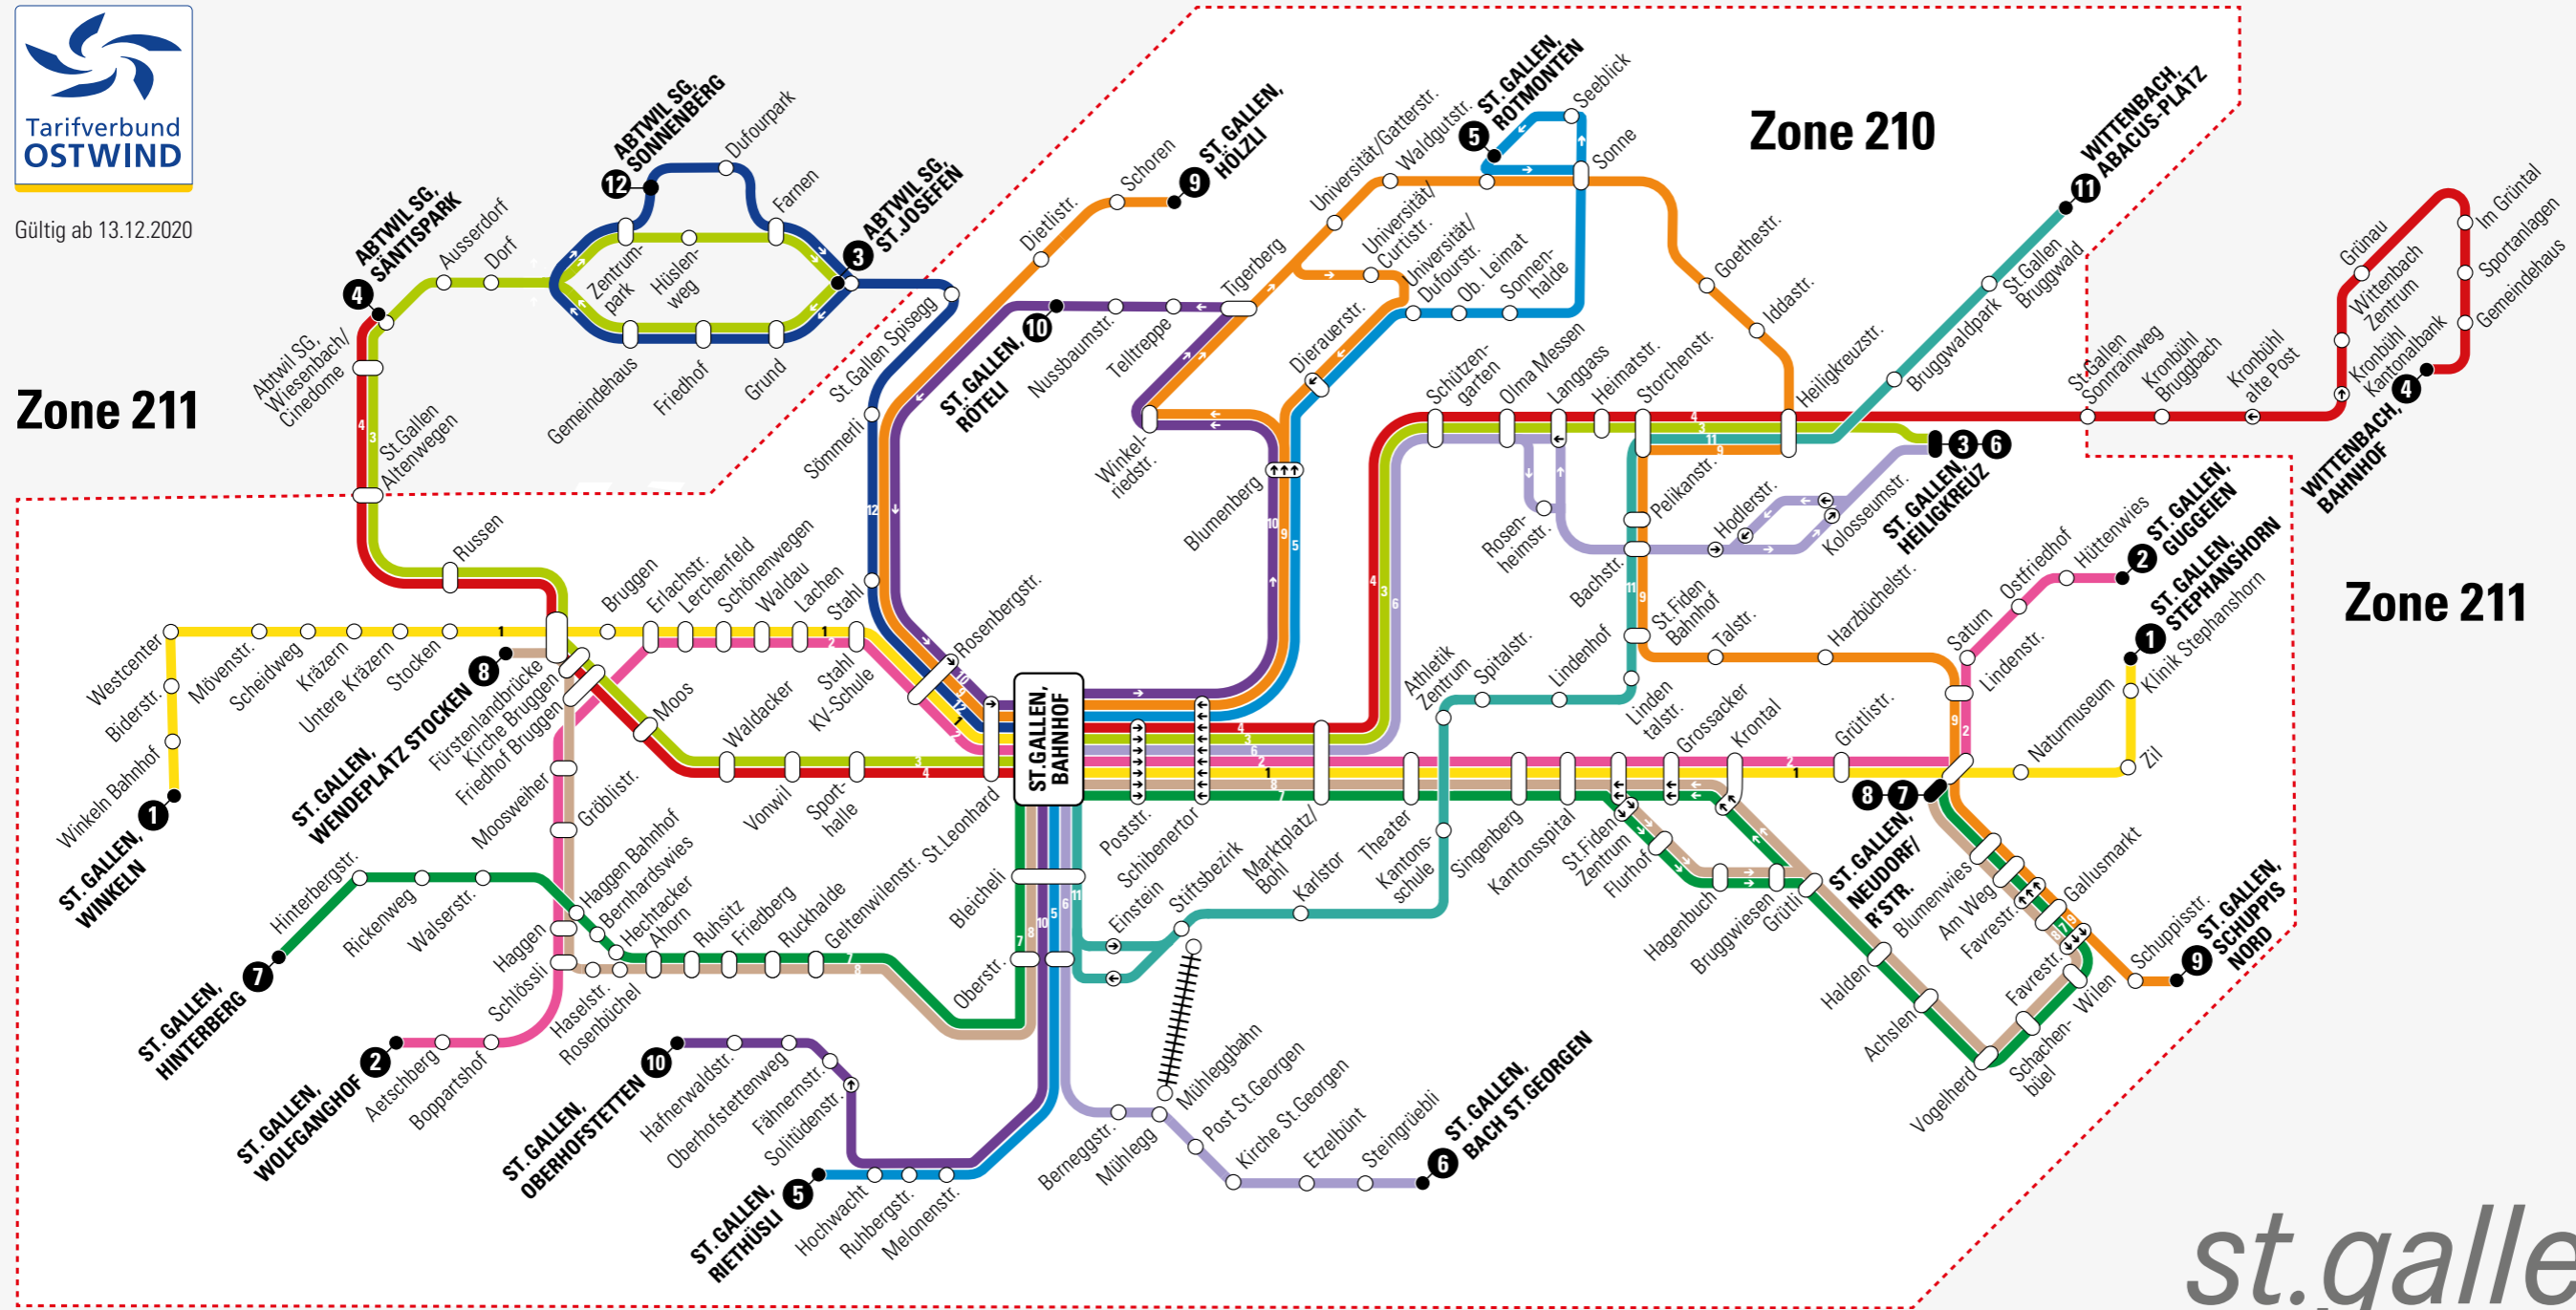

Gültig ab 13.12.2020

Zone 211

Zone 210

Zone 211

st.gallerbus