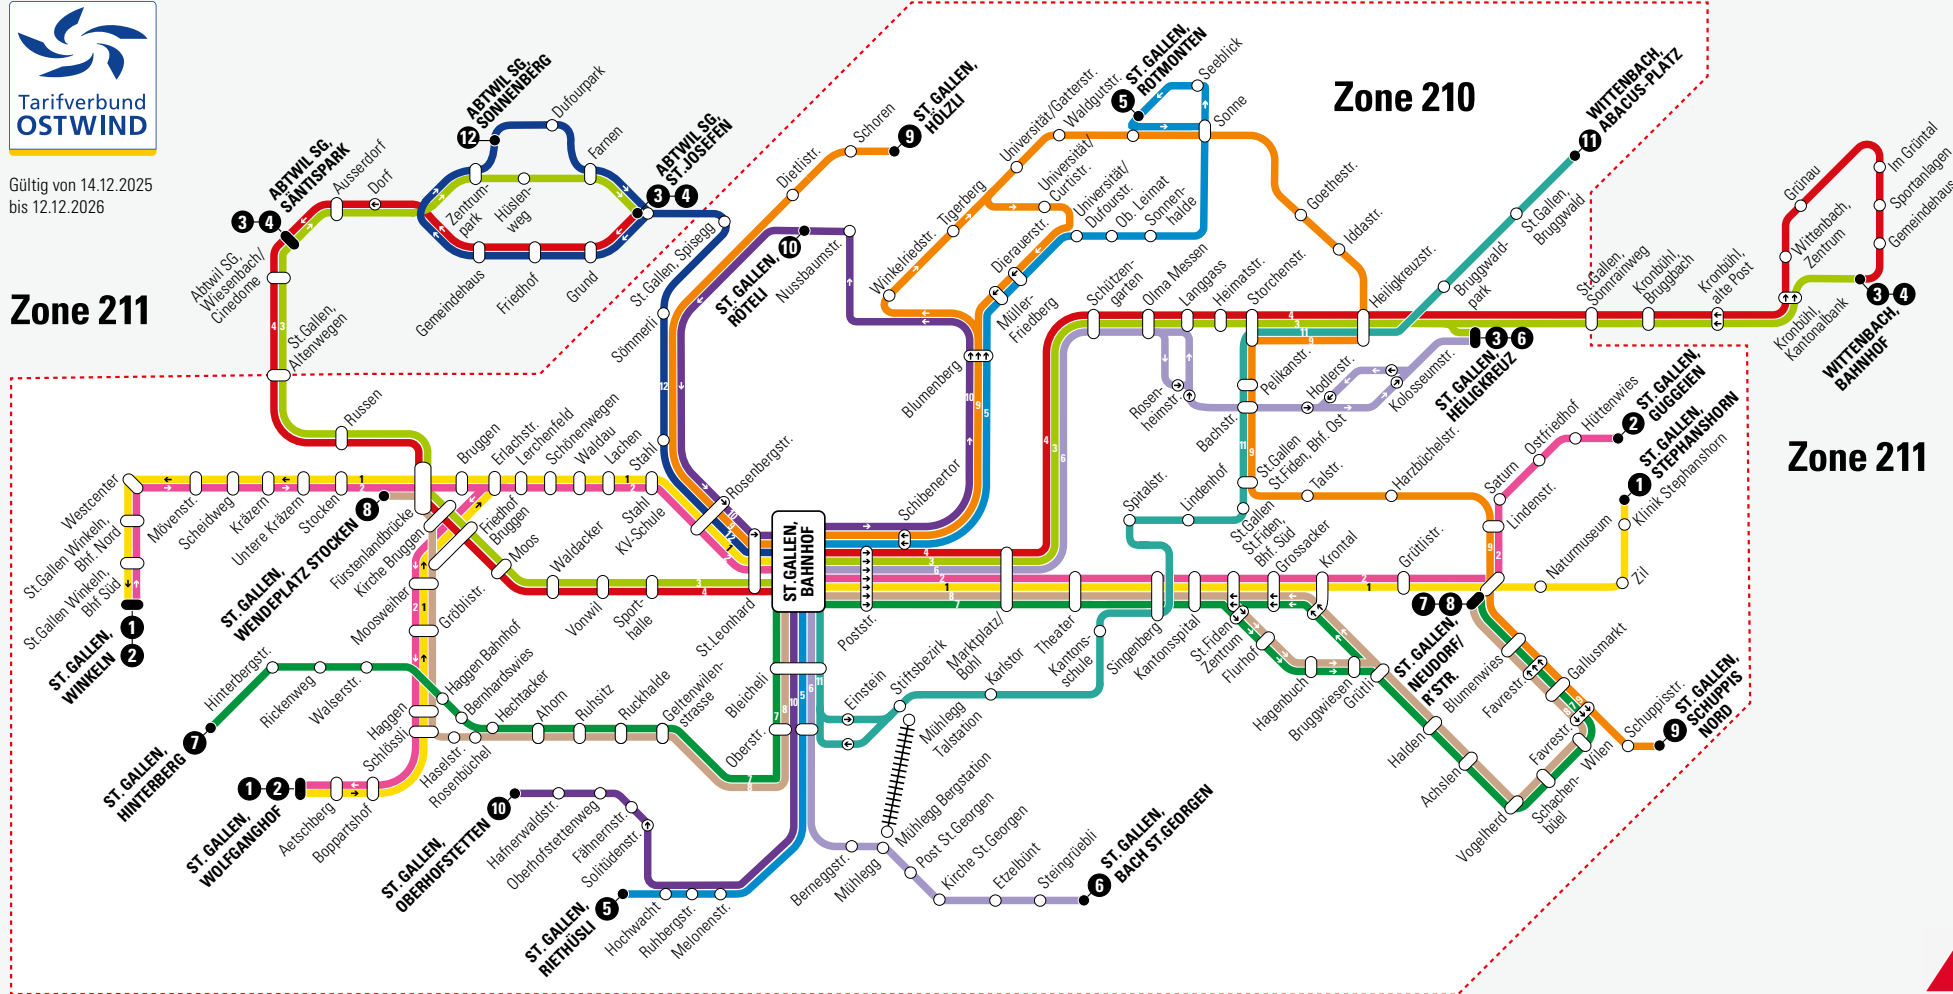

Fahrplan 2026

14.12.25
- 12.12.26

Gültig von 14.12.2025 bis 12.12.2026

Zone 211

Zone 211

Rathaus

WC

Taxi