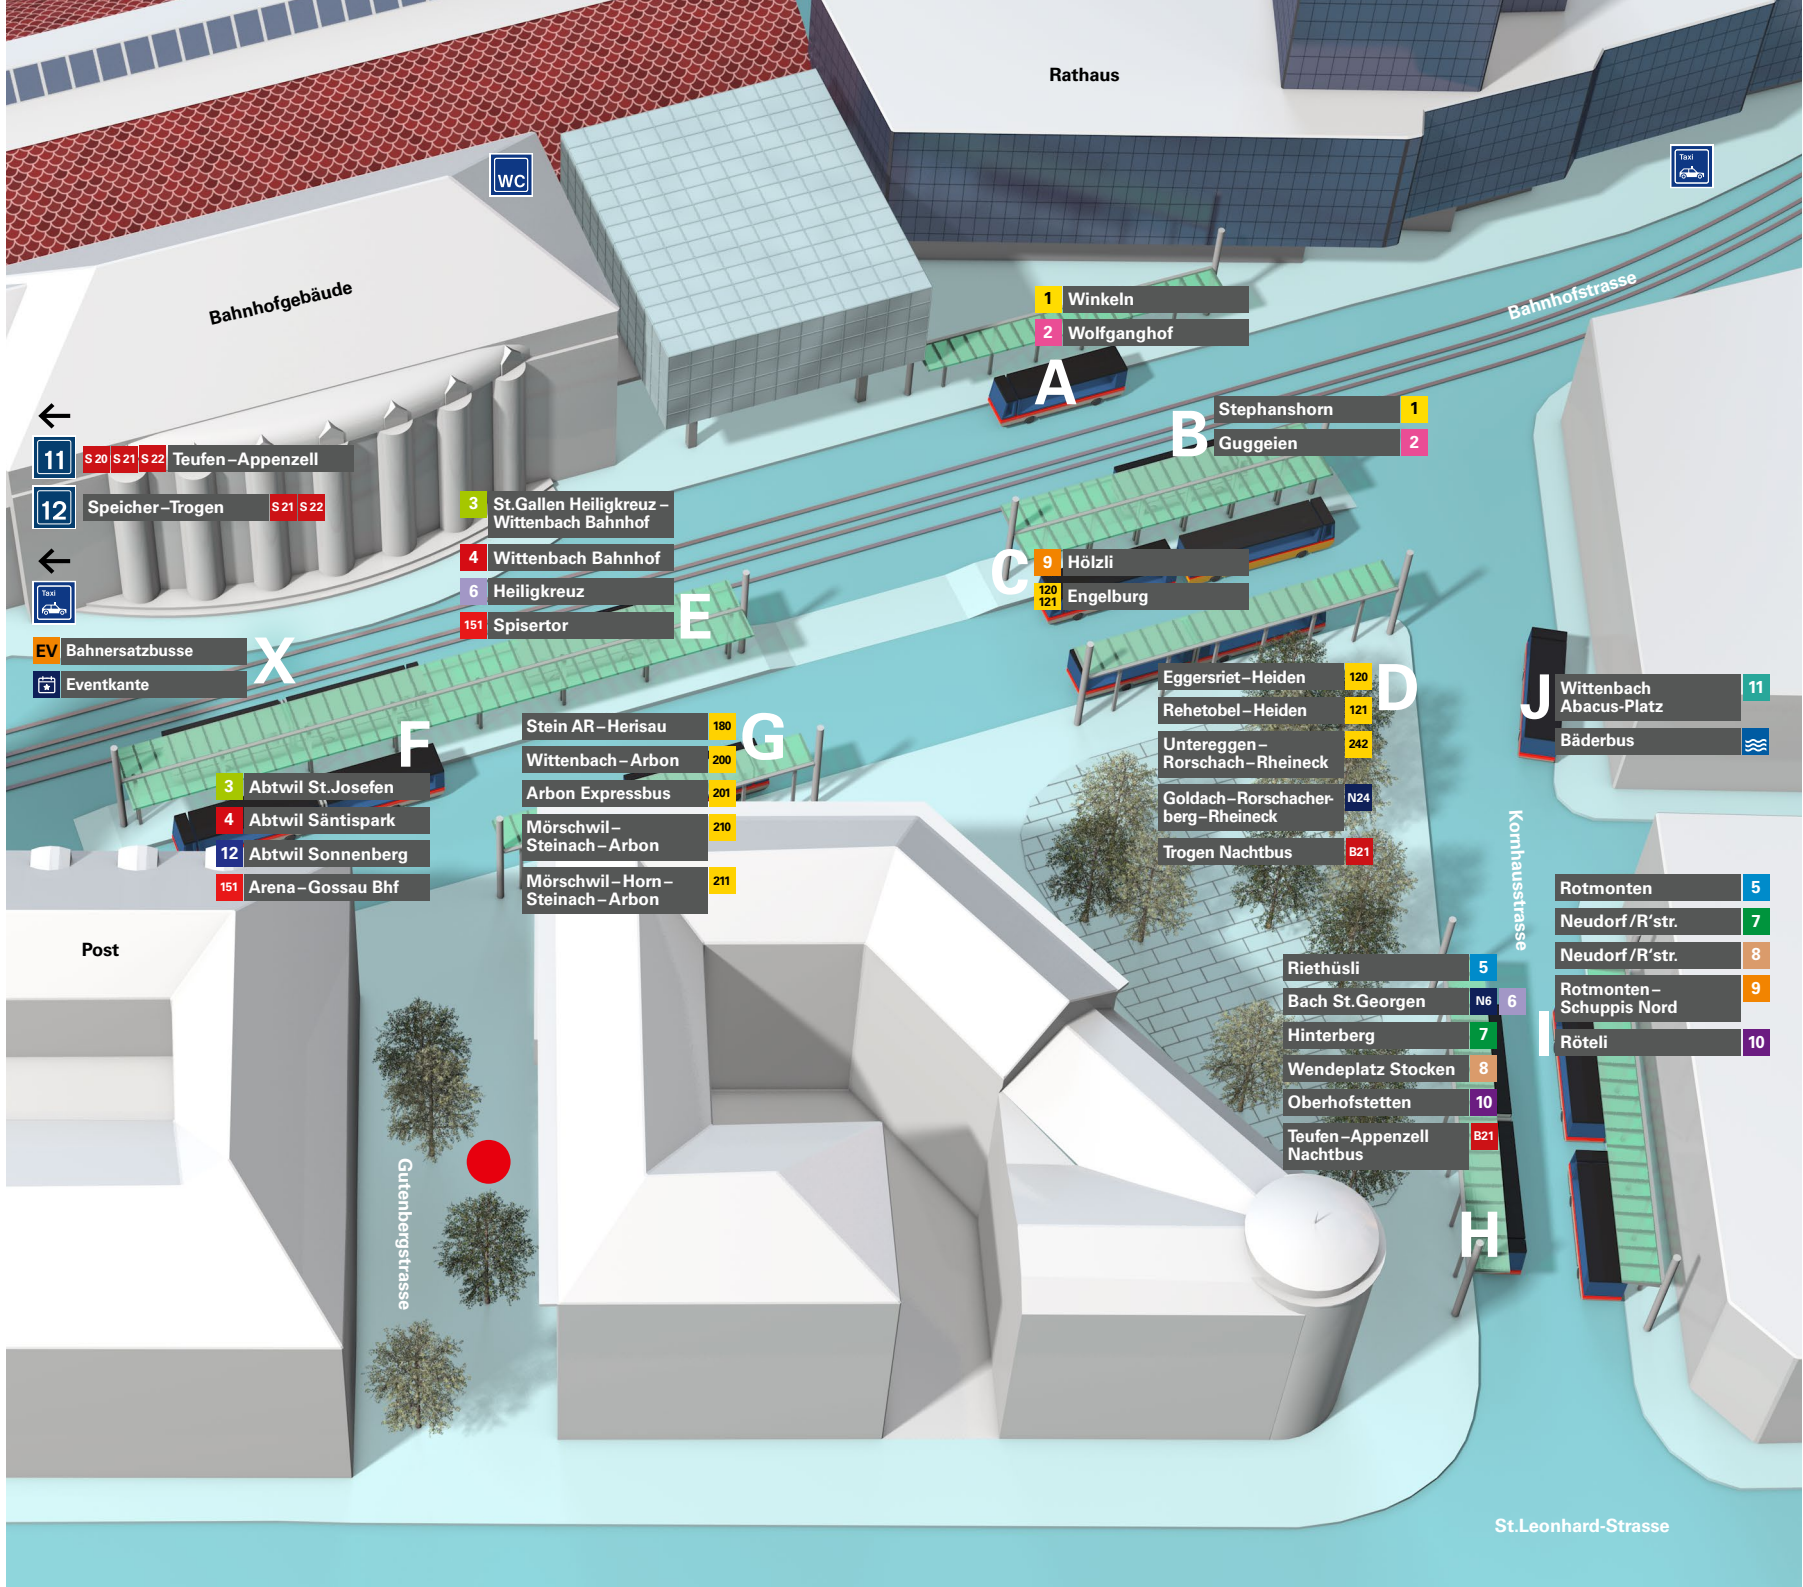

Fahrplan 2026

14.12.25
- 12.12.26

Gültig von 14.12.2025 bis 12.12.2026

Zone 211

Zone 211

Rathaus

WC

Taxi

Bahnhofgebäude

Bahnhofstrasse

- 1 Winkeln
- 2 Wolfganghof

A

- 1 Stephanshorn
- 2 Guggeien

B

- ← 11 S 20 S 21 S 22 Teufen – Appenzell

- 12 Speicher – Trogen S 21 S 22

- 151 Spisertor

E

C

- 9 Hölzli
- 120 Engelburg
- 121

- 120 Eggersriet – Heiden

- 121 Rehetobel – Heiden

- 242 Untereggen – Rorschach – Rheineck

- N24 Goldach – Rorschach – Rheineck