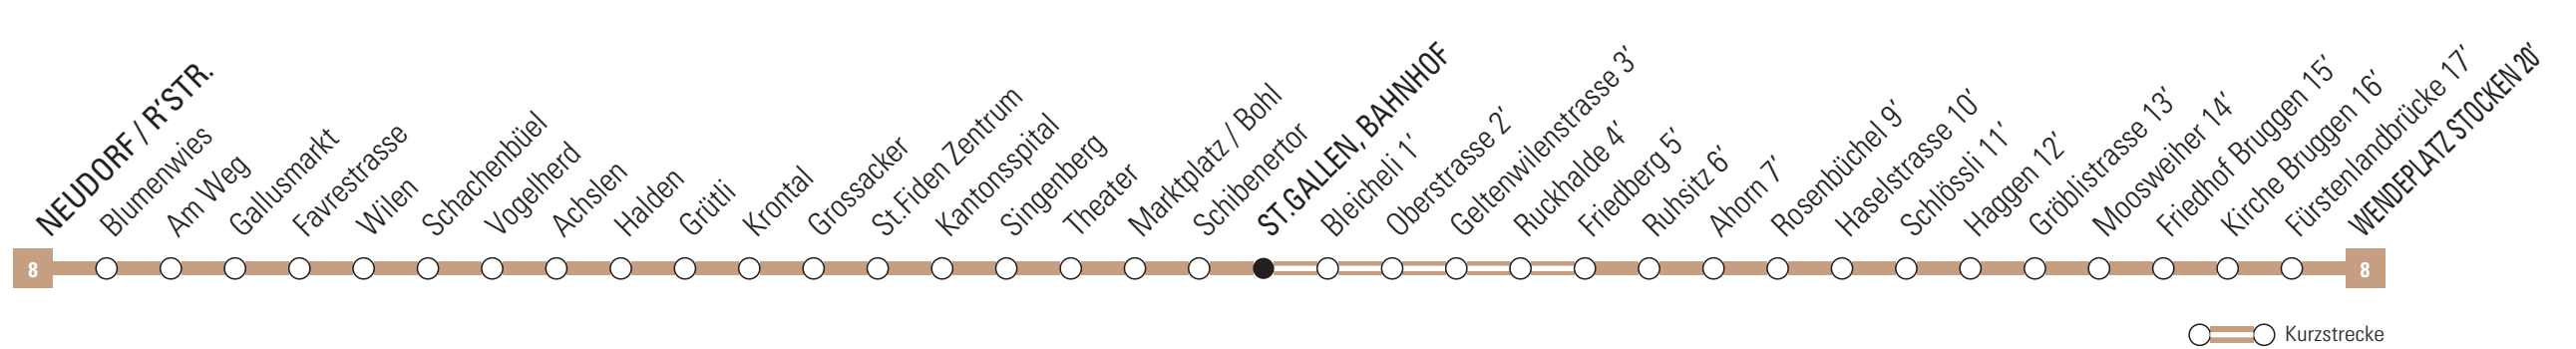

8

St.Gallen, Bahnhof → Wendeplatz Stocken

Montag bis Freitag ohne Ferienfahrplan	Samstag und Ferienfahrplan	Sonn- und allg. Feiertage	Bemerkungen
04	04	04	
05 10 30 50	05 14 44	05 14 44	Allgemeine Feiertage: 25. und 26. Dezember, 1. Januar, Karfreitag, Ostermontag, Auffahrt, Pfingstmontag, 1. August und 1. November Ferienfahrplan (Mo – Fr): 6. Juli – 7. August 2020 Infoline: 0800 43 95 95 www.vbsg.ch Notenannahme im Bus: Bitte beachten Sie, dass die Billettautomaten im Bus maximal CHF 12.00 Retourgeld ausgeben. Fahrplan: Gültig ab 15.12.2019
06 10 30 50	06 14 44	06 14 44	
07 10 30 50	07 14 44	07 14 44	
08 10 30 50	08 10 30 50	08 14 44	
09 10 30 50	09 10 30 50	09 14 44	
10 10 30 50	10 10 30 50	10 14 44	
11 10 30 50	11 10 30 50	11 14 44	
12 10 30 50	12 10 30 50	12 14 44	
13 10 30 50	13 10 30 50	13 14 44	
14 10 30 50	14 10 30 50	14 14 44	
15 10 30 50	15 10 30 50	15 14 44	
16 10 30 50	16 10 30 50	16 14 44	
17 10 30 50	17 10 30 50	17 14 44	
18 10 30 50	18 14 44	18 14 44	
19 10 30 50	19 14 44	19 14 44	
20 14 44	20 14 44	20 14 44	
21 14 44	21 14 44	21 14 44	
22 14 44	22 14 44	22 14 44	
23 14 44	23 14 44	23 14 44	
00 14	00 14	00 14	
01	01	01	
02	02	02	