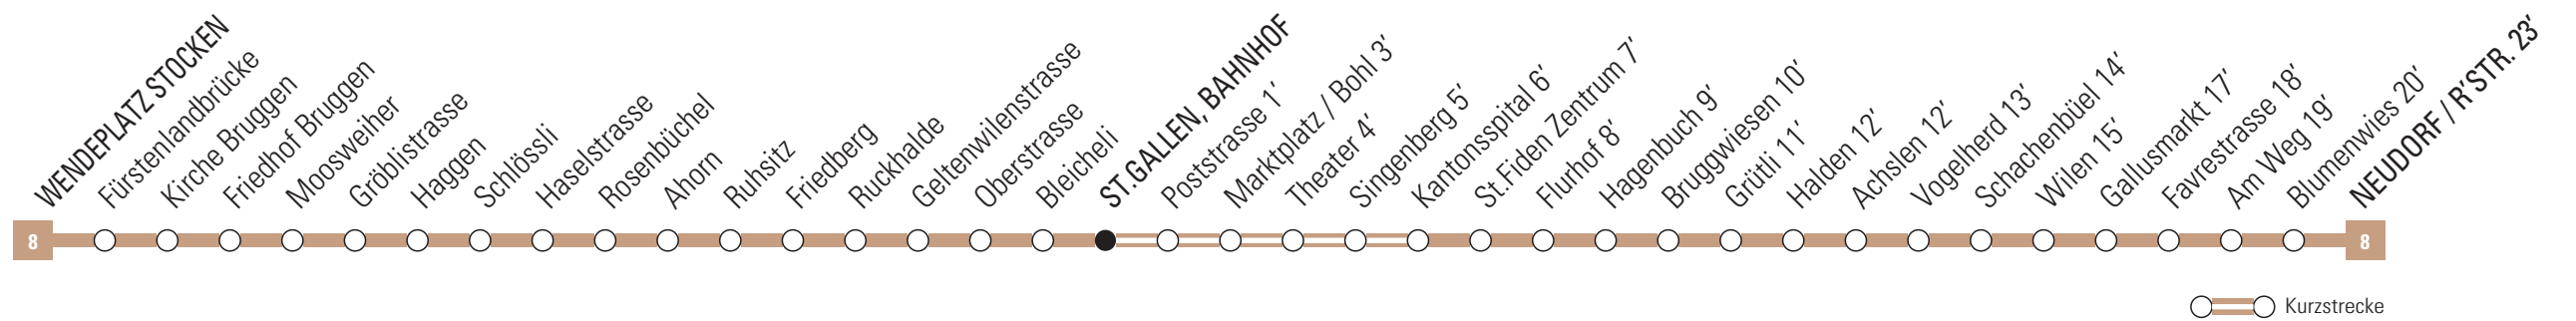

8

St.Gallen, Bahnhof → Neudorf / R'str.

Montag bis Freitag ohne Ferienfahrplan	Samstag und Ferienfahrplan	Sonn- und allg. Feiertage	Bemerkungen
04	04	04	
05 50	05 57	05 57	Allgemeine Feiertage:
06 10 30 50	06 27 57	06 27 57	25. und 26. Dezember, 1. Januar, Karfreitag, Ostermontag,
07 10 30 50	07 27 57	07 27 57	Auffahrt, Pfingstmontag, 1. August und 1. November
08 10 30 50	08 27 50	08 27 57	
09 10 30 50	09 10 30 50	09 27 57	Ferienfahrplan (Mo – Fr): 6. Juli – 7. August 2020
10 10 30 50	10 10 30 50	10 27 57	
11 10 30 50	11 10 30 50	11 27 57	Infoline: 0800 43 95 95 www.vbsg.ch
12 10 30 50	12 10 30 50	12 27 57	Notenannahme im Bus:
13 10 30 50	13 10 30 50	13 27 57	Bitte beachten Sie, dass die Billettautomaten im Bus
14 10 30 50	14 10 30 50	14 27 57	maximal CHF 12.00 Retourgeld ausgeben.
15 10 30 50	15 10 30 50	15 27 57	
16 10 30 50	16 10 30 50	16 27 57	Fahrplan: Gültig ab 15.12.2019
17 10 30 50	17 10 30 50	17 27 57	
18 10 30 50	18 10 30 57	18 27 57	
19 10 30 50	19 27 57	19 27 57	
20 10 30 57	20 27 57	20 27 57	d Verkehrt via St.Gallen, Bahnhof bis Theater
21 27 57	21 27 57	21 27 57	
22 27 57	22 27 57	22 27 57	
23 27 57	23 27 57	23 27 57	
00 27 57 _d	00 27 57 _d	00 27 57 _d	
01	01	01	
02	02	02	