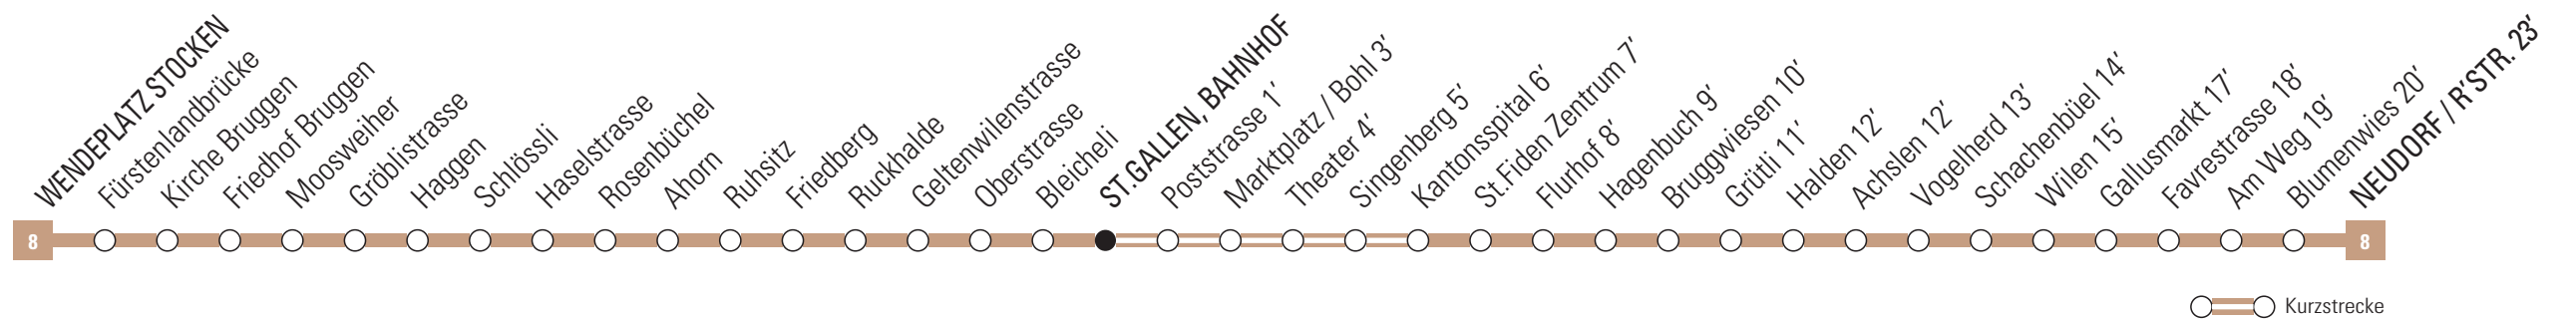

## St.Gallen, Bahnhof → Neudorf / R'str.

Montag bis Freitag ohne Ferienfahrplan	Samstag und Ferienfahrplan	Sonn- und allg. Feiertage	Bemerkungen
<b>04</b>	<b>04</b>	<b>04</b>	
<b>05</b> 50	<b>05</b> 57	<b>05</b> 57	Allgemeine Feiertage:
<b>06</b> 10 30 50	<b>06</b> 27 57	<b>06</b> 27 57	25. und 26. Dezember, 1. Januar, Karfreitag, Ostermontag,
<b>07</b> 10 30 50	<b>07</b> 27 57	<b>07</b> 27 57	Auffahrt, Pfingstmontag, 1. August und 1. November
<b>08</b> 10 30 50	<b>08</b> 27 50	<b>08</b> 27 57	
<b>09</b> 10 30 50	<b>09</b> 10 30 50	<b>09</b> 27 57	Ferienfahrplan (Mo – Fr): 6. Juli – 7. August 2020
<b>10</b> 10 30 50	<b>10</b> 10 30 50	<b>10</b> 27 57	
<b>11</b> 10 30 50	<b>11</b> 10 30 50	<b>11</b> 27 57	Infoline: 0800 43 95 95 <a href="http://www.vbsg.ch">www.vbsg.ch</a>
<b>12</b> 10 30 50	<b>12</b> 10 30 50	<b>12</b> 27 57	Notenannahme im Bus:
<b>13</b> 10 30 50	<b>13</b> 10 30 50	<b>13</b> 27 57	Bitte beachten Sie, dass die Billettautomaten im Bus
<b>14</b> 10 30 50	<b>14</b> 10 30 50	<b>14</b> 27 57	maximal CHF 12.00 Retourgeld ausgeben.
<b>15</b> 10 30 50	<b>15</b> 10 30 50	<b>15</b> 27 57	
<b>16</b> 10 30 50	<b>16</b> 10 30 50	<b>16</b> 27 57	Fahrplan: Gültig ab 15.12.2019
<b>17</b> 10 30 50	<b>17</b> 10 30 50	<b>17</b> 27 57	
<b>18</b> 10 30 50	<b>18</b> 10 30 57	<b>18</b> 27 57	
<b>19</b> 10 30 50	<b>19</b> 27 57	<b>19</b> 27 57	
<b>20</b> 10 30 57	<b>20</b> 27 57	<b>20</b> 27 57	d Verkehrt via St.Gallen, Bahnhof bis Theater
<b>21</b> 27 57	<b>21</b> 27 57	<b>21</b> 27 57	
<b>22</b> 27 57	<b>22</b> 27 57	<b>22</b> 27 57	
<b>23</b> 27 57	<b>23</b> 27 57	<b>23</b> 27 57	
<b>00</b> 27 57 <sub>d</sub>	<b>00</b> 27 57 <sub>d</sub>	<b>00</b> 27 57 <sub>d</sub>	
<b>01</b>	<b>01</b>	<b>01</b>	
<b>02</b>	<b>02</b>	<b>02</b>	