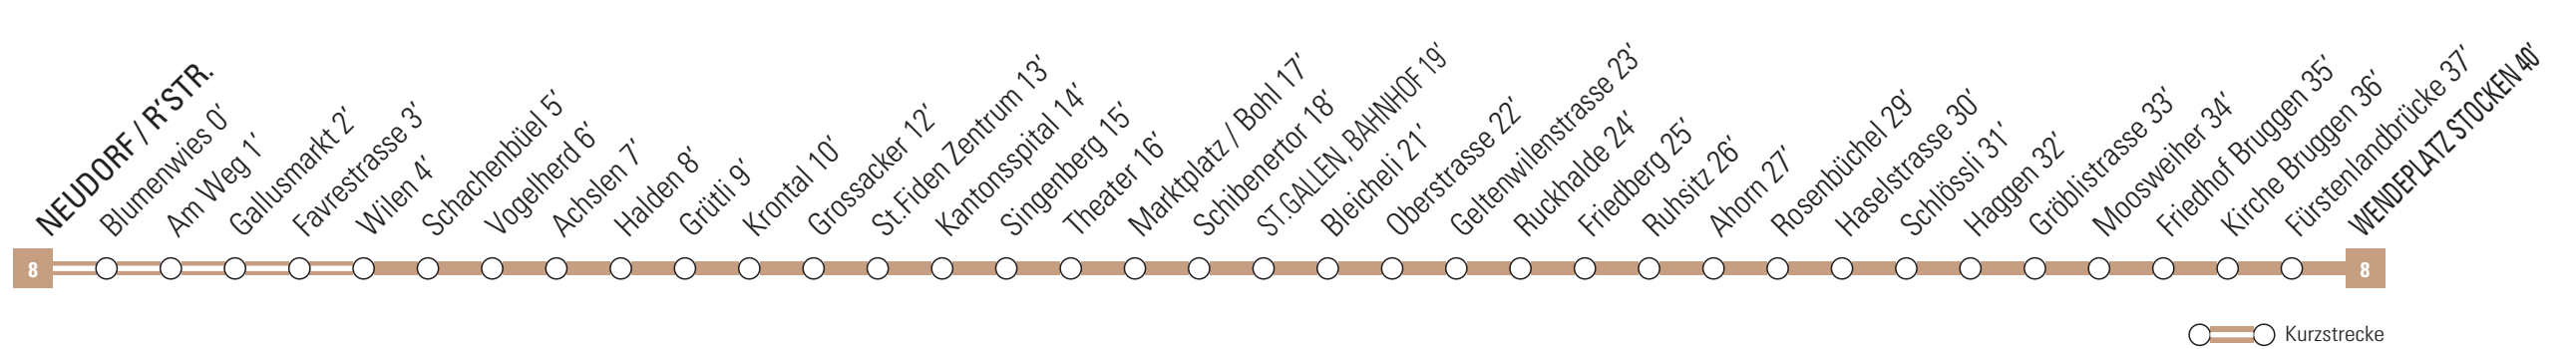

## Neudorf / R'str. → Wendeplatz Stocken

Montag bis Freitag ohne Ferienfahrplan	Samstag und Ferienfahrplan	Sonn- und allg. Feiertage	Bemerkungen
<b>04</b>	<b>04</b>	<b>04</b>	
<b>05</b> 10 30 50	<b>05</b> 25 55	<b>05</b> 25 55	Allgemeine Feiertage: 25. und 26. Dezember, 1. Januar, Karfreitag, Ostermontag, Auffahrt, Pfingstmontag, 1. August und 1. November
<b>06</b> 10 30 50	<b>06</b> 25 55	<b>06</b> 25 55	
<b>07</b> 10 30 50	<b>07</b> 25 50	<b>07</b> 25 55	
<b>08</b> 10 30 50	<b>08</b> 10 30 50	<b>08</b> 25 55	
<b>09</b> 10 30 50	<b>09</b> 10 30 50	<b>09</b> 25 55	
<b>10</b> 10 30 50	<b>10</b> 10 30 50	<b>10</b> 25 55	
<b>11</b> 10 30 50	<b>11</b> 10 30 50	<b>11</b> 25 55	
<b>12</b> 10 30 50	<b>12</b> 10 30 50	<b>12</b> 25 55	
<b>13</b> 10 30 50	<b>13</b> 10 30 50	<b>13</b> 25 55	
<b>14</b> 10 30 50	<b>14</b> 10 30 50	<b>14</b> 25 55	
<b>15</b> 10 30 50	<b>15</b> 10 30 50	<b>15</b> 25 55	
<b>16</b> 10 30 50	<b>16</b> 10 30 50	<b>16</b> 25 55	
<b>17</b> 10 30 50	<b>17</b> 10 30 55	<b>17</b> 25 55	
<b>18</b> 10 30 50	<b>18</b> 25 55	<b>18</b> 25 55	
<b>19</b> 10 30 55	<b>19</b> 25 55	<b>19</b> 25 55	
<b>20</b> 25 55	<b>20</b> 25 55	<b>20</b> 25 55	
<b>21</b> 25 55	<b>21</b> 25 55	<b>21</b> 25 55	
<b>22</b> 25 55	<b>22</b> 25 55	<b>22</b> 25 55	
<b>23</b> 25 55	<b>23</b> 25 55	<b>23</b> 25 55	
<b>00</b>	<b>00</b>	<b>00</b>	
<b>01</b>	<b>01</b>	<b>01</b>	
<b>02</b>	<b>02</b>	<b>02</b>	
			Infoline: 0800 43 95 95 <a href="http://www.vbsg.ch">www.vbsg.ch</a>
			Notenannahme im Bus: Bitte beachten Sie, dass die Billettautomaten im Bus maximal CHF 12.00 Retourgeld ausgeben.
			Fahrplan: Gültig ab 15.12.2019