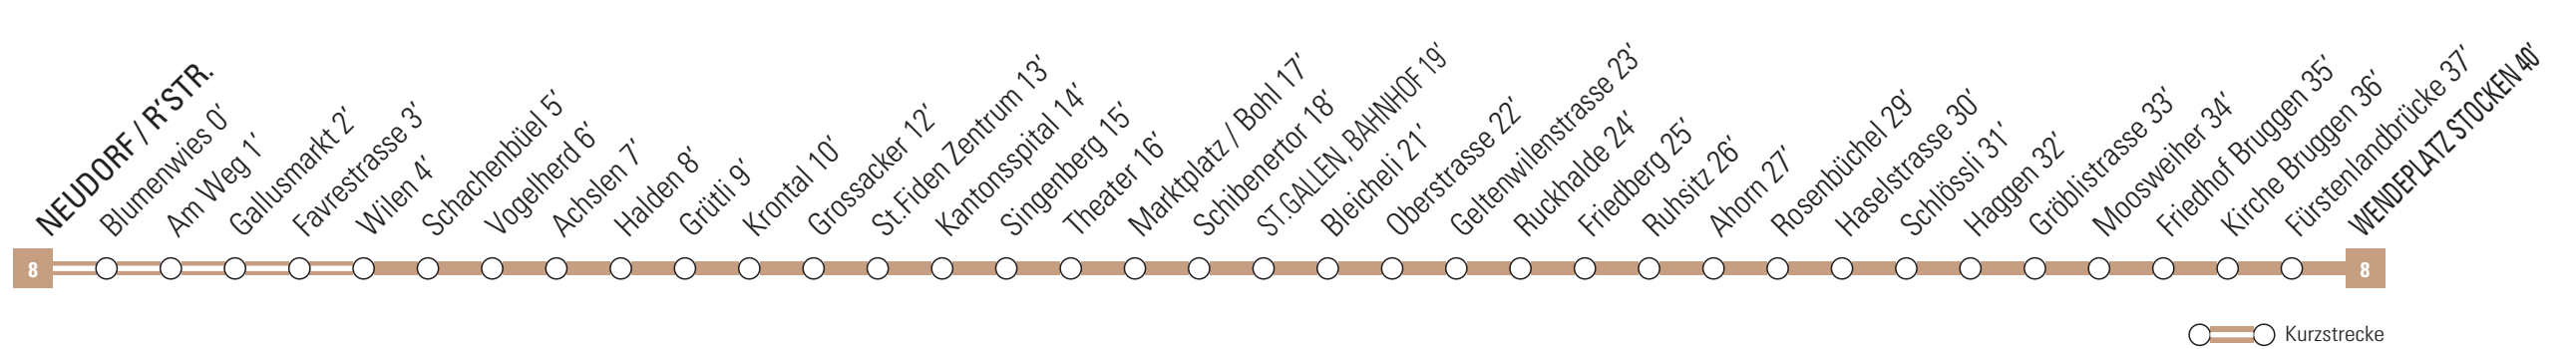

8

Neudorf / R'str. → Wendeplatz Stocken

Montag bis Freitag ohne Ferienfahrplan	Samstag und Ferienfahrplan	Sonn- und allg. Feiertage	Bemerkungen
04	04	04	
05 10 30 50	05 25 55	05 25 55	Allgemeine Feiertage: 25. und 26. Dezember, 1. Januar, Karfreitag, Ostermontag, Auffahrt, Pfingstmontag, 1. August und 1. November
06 10 30 50	06 25 55	06 25 55	
07 10 30 50	07 25 50	07 25 55	
08 10 30 50	08 10 30 50	08 25 55	Ferienfahrplan (Mo – Fr): 6. Juli – 7. August 2020
09 10 30 50	09 10 30 50	09 25 55	
10 10 30 50	10 10 30 50	10 25 55	Infoline: 0800 43 95 95 www.vbsg.ch
11 10 30 50	11 10 30 50	11 25 55	
12 10 30 50	12 10 30 50	12 25 55	Notenannahme im Bus: Bitte beachten Sie, dass die Billettautomaten im Bus maximal CHF 12.00 Retourgeld ausgeben.
13 10 30 50	13 10 30 50	13 25 55	
14 10 30 50	14 10 30 50	14 25 55	
15 10 30 50	15 10 30 50	15 25 55	Fahrplan: Gültig ab 15.12.2019
16 10 30 50	16 10 30 50	16 25 55	
17 10 30 50	17 10 30 55	17 25 55	
18 10 30 50	18 25 55	18 25 55	
19 10 30 55	19 25 55	19 25 55	
20 25 55	20 25 55	20 25 55	
21 25 55	21 25 55	21 25 55	
22 25 55	22 25 55	22 25 55	
23 25 55	23 25 55	23 25 55	
00	00	00	
01	01	01	
02	02	02	