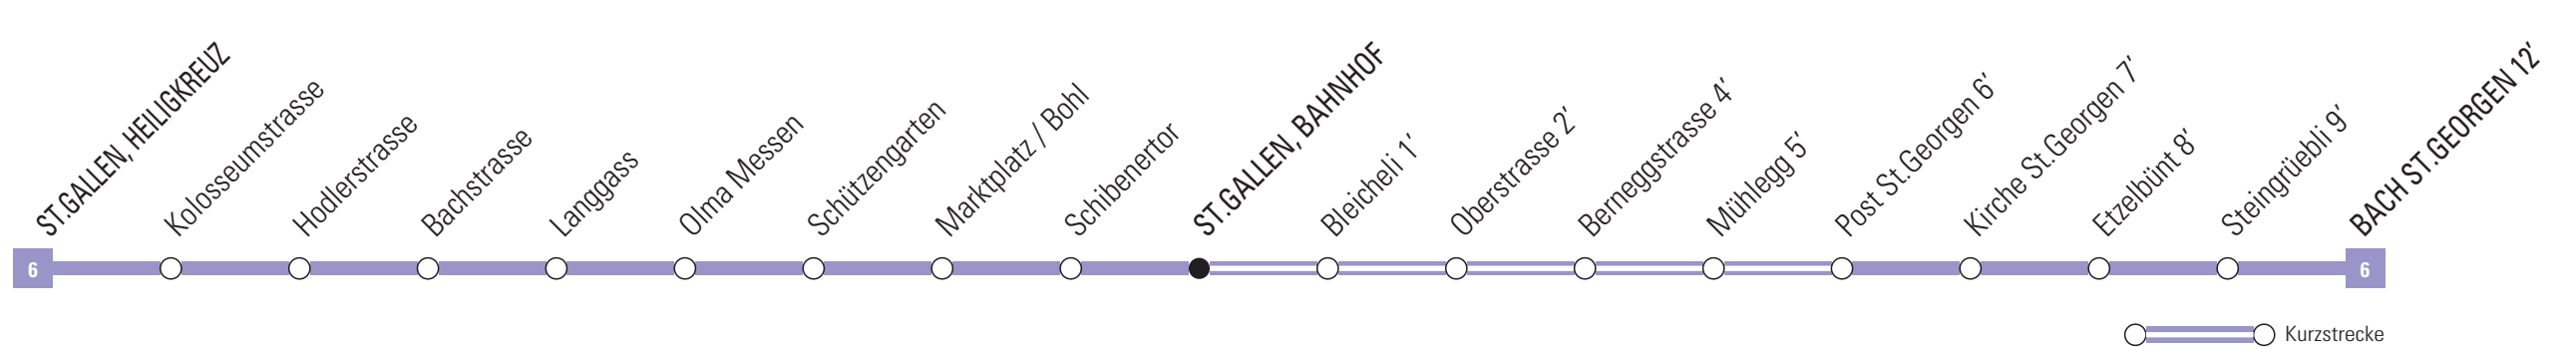

6

St.Gallen, Bahnhof → Bach St.Georgen

Montag bis Freitag ohne Ferienfahrplan	Samstag und Ferienfahrplan	Sonn- und allg. Feiertage	Bemerkungen
04	04 58	04	
05 04 14 24 34 44 54	05 13 33 51	05 18 33 53	Allgemeine Feiertage: 25. und 26. Dezember, 1. Januar, Karfreitag, Ostermontag, Auffahrt, Pfingstmontag, 1. August und 1. November Ferienfahrplan (Mo – Fr): 6. Juli – 7. August 2020 Infoline: 0800 43 95 95 www.vbsg.ch Notenannahme im Bus: Bitte beachten Sie, dass die Billettautomaten im Bus maximal CHF 12.00 Retourgeld ausgeben. Fahrplan: Gültig ab 15.12.2019
06 01 11 21 31 41 51	06 11 31 51	06 11 31 51	
07 01 11 21 31 41 51	07 11 31 51	07 11 31 51	
08 01 11 21 31 41 51	08 11 31 46	08 11 31 51	
09 01 11 21 31 41 51	09 01 16 31 46	09 11 31 51	
10 01 11 21 31 41 51	10 01 16 31 46	10 11 31 51	
11 01 11 21 31 41 51	11 01 16 31 46	11 11 31 51	
12 01 11 21 31 41 51	12 01 16 31 46	12 11 31 51	
13 01 11 21 31 41 51	13 01 16 31 46	13 11 31 51	
14 01 11 21 31 41 51	14 01 16 31 46	14 11 31 51	
15 01 11 21 31 41 51	15 01 16 31 46	15 11 31 51	
16 01 11 21 31 41 51	16 01 16 31 46	16 11 31 51	
17 01 11 21 31 41 51	17 01 16 31 46	17 11 31 51	
18 01 11 21 31 41 51	18 01 11 31 51	18 11 31 51	
19 01 11 21 31 41 51	19 11 31 51	19 11 31 51	
20 01 11 21 31 41 51	20 11 31 51	20 11 31 51	
21 11 31 51	21 11 31 51	21 11 31 51	
22 11 31 51	22 11 31 51	22 11 31 51	
23 11 31 51	23 11 31 51	23 11 31 51	
00 11 31	00 11 31	00 11 31	
01	01	01	
02	02	02	