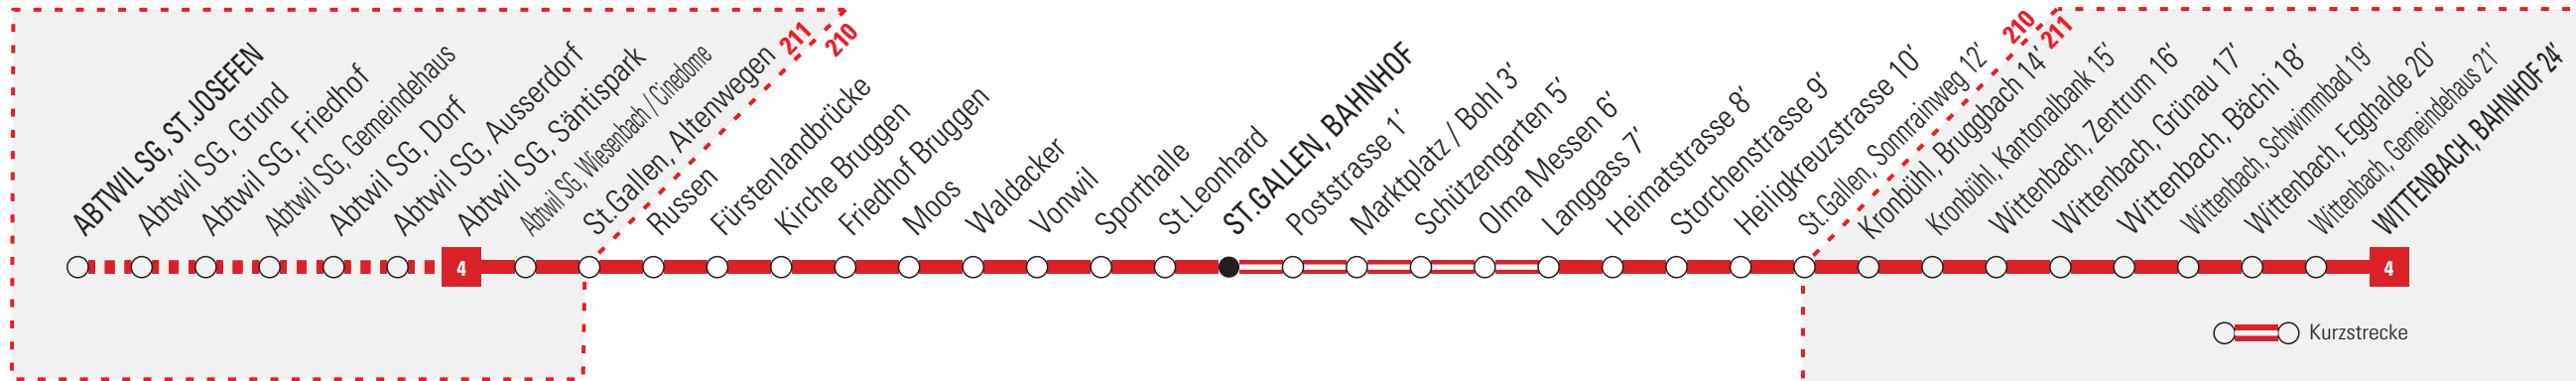

# St.Gallen, Bahnhof → Wittenbach, Bahnhof

Montag bis Freitag und Ferienfahrplan				
04				
05	19	34	49	
06	04	19	34	49
07	04	19	34	49
08	04	19	34	49
09	04	19	34	49
10	04	19	34	49
11	04	19	34	49
12	04	19	34	49
13	04	19	34	49
14	04	19	34	49
15	04	19	34	49
16	04	19	34	49
17	04	19	34	49
18	04	19	34	49
19	04	19	34	49
20	04	19	34	59
21	29	59		
22	29	59		
23	29	59		
00	29	59 <sub>d</sub>		
01				
02				

Samstag				
04				
05	29	59		
06	29	59		
07	29	59		
08	29			
09	04	34	49	
10	04	19	34	49
11	04	19	34	49
12	04	19	34	49
13	04	19	34	49
14	04	19	34	49
15	04	19	34	49
16	04	19	34	49
17	04	19	34	49
18	04	19	34	59
19	29	59		
20	29	59		
21	29	59		
22	29	59		
23	29	59		
00	29	59 <sub>d</sub>		
01				
02				