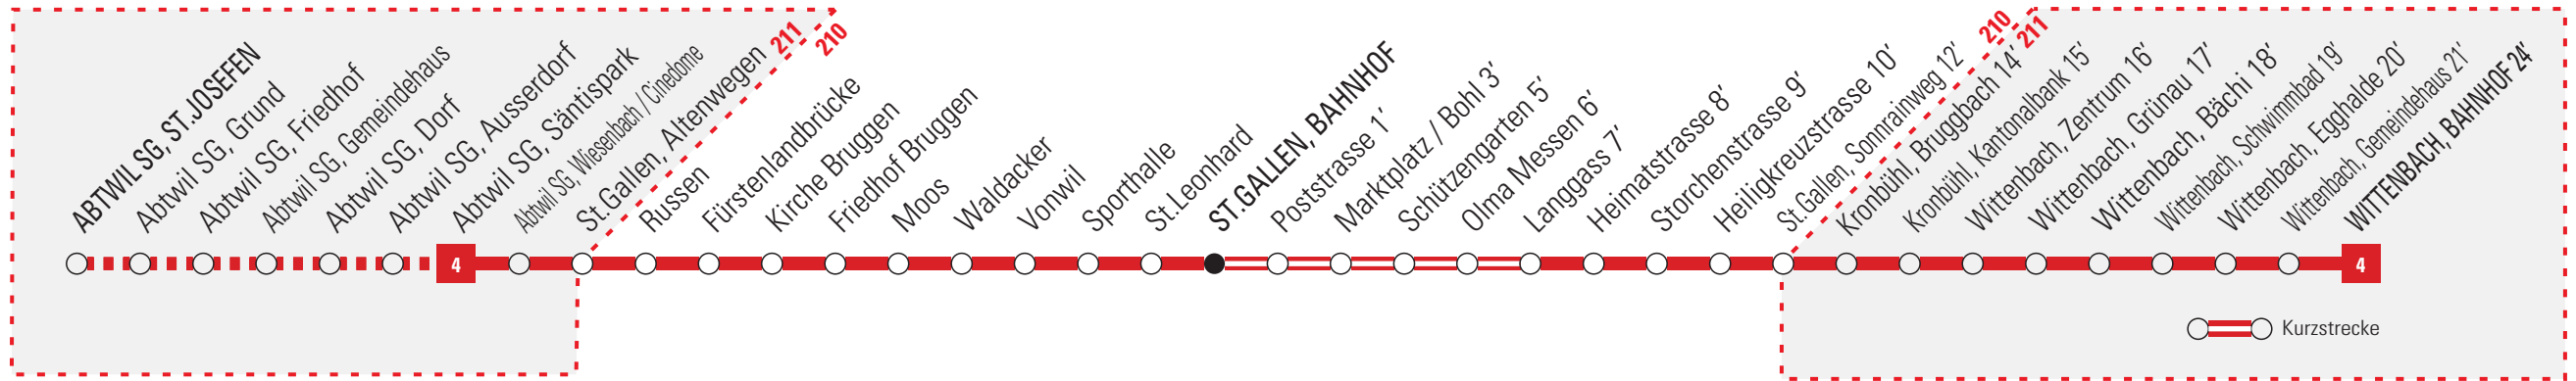

## St.Gallen, Bahnhof → Wittenbach, Bahnhof

Montag bis Freitag und Ferienfahrplan				
<b>04</b>				
<b>05</b>	19	34	49	
<b>06</b>	04	19	34	49
<b>07</b>	04	19	34	49
<b>08</b>	04	19	34	49
<b>09</b>	04	19	34	49
<b>10</b>	04	19	34	49
<b>11</b>	04	19	34	49
<b>12</b>	04	19	34	49
<b>13</b>	04	19	34	49
<b>14</b>	04	19	34	49
<b>15</b>	04	19	34	49
<b>16</b>	04	19	34	49
<b>17</b>	04	19	34	49
<b>18</b>	04	19	34	49
<b>19</b>	04	19	34	49
<b>20</b>	04	19	34	59
<b>21</b>	29	59		
<b>22</b>	29	59		
<b>23</b>	29	59		
<b>00</b>	29	59 <sub>d</sub>		
<b>01</b>				
<b>02</b>				