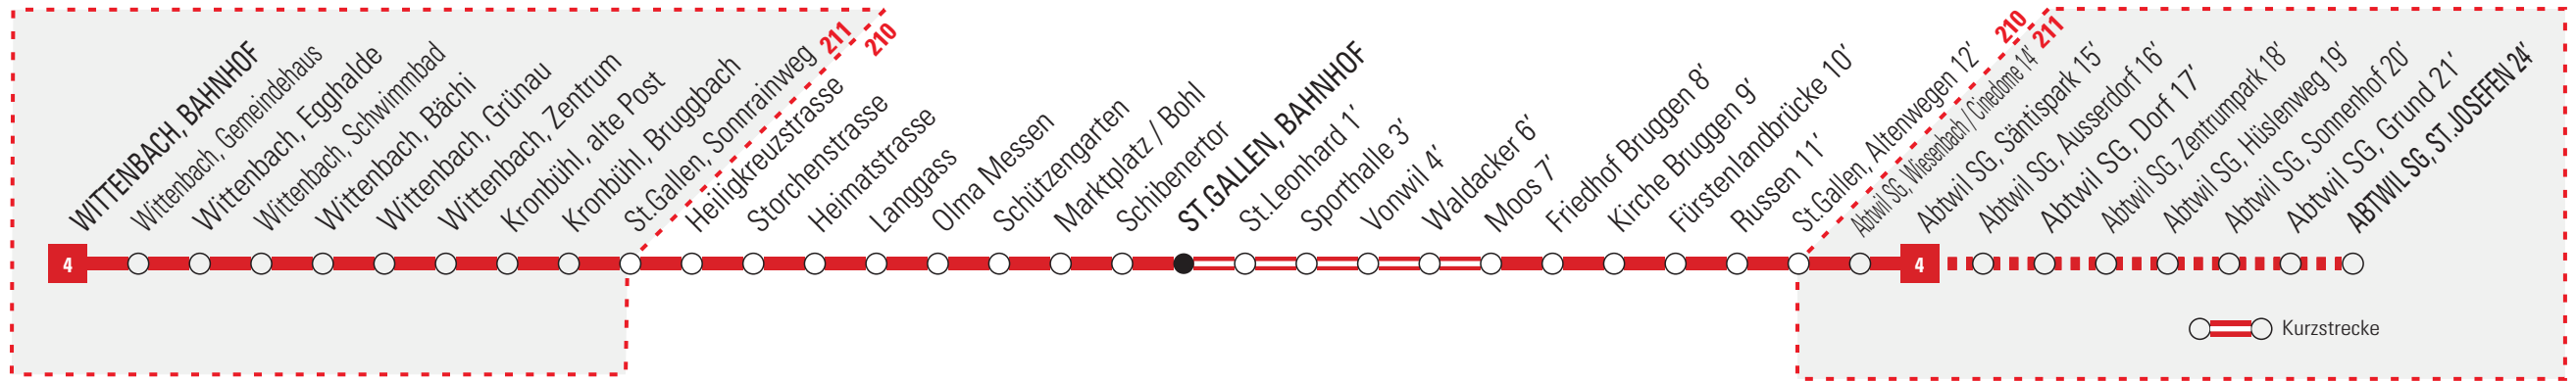

4

St.Gallen, Bahnhof → Abtwil SG, St.Josefen

Montag bis Freitag und Ferienfahrplan			
04	44	59	
05	14	29	44 59
06	14	29	44 59
07	14	29	44 59
08	14	29	44 59
09	14	29	44 59
10	14	29	44 59
11	14	29	44 59
12	14	29	44 59
13	14	29	44 59
14	14	29	44 59
15	14	29	44 59
16	14	29	44 59
17	14	29	44 59
18	14	29	44 59
19	14	29	44 59
20	29f	59f	
21	29f	59f	
22	29f	59f	
23	29f	59f	
00	29f		
01			
02			

Samstag			
04	59f		
05	29f	59f	
06	29f	59f	
07	29f	59f	
08	25f	59	
09	14	29	44 59
10	14	29	44 59
11	14	29	44 59
12	14	29	44 59
13	14	29	44 59
14	14	29	44 59
15	14	29	44 59
16	14	29	44 59
17	14	29	44 59
18	29f	59f	
19	29f	59f	
20	29f	59f	
21	29f	59f	
22	29f	59f	
23	29f	59f	
00	29f		
01			
02			

Bemerkungen
Allgemeine Feiertage: 25. und 26. Dezember, 1. Januar, Karfreitag, Ostermontag, Aufahrt, Pfingstmontag, 1. August und 1. November
Ferienfahrplan (Mo – Fr): 6. Juli – 7. August 2020
Infoline: 0800 43 95 95 www.vbsg.ch
Notenannahme im Bus: Bitte beachten Sie, dass die Billettautomaten im Bus maximal CHF 12.00 Retourgeld ausgeben.
Fahrplan: Gültig ab 15.12.2019
f Verkehrt bis Abtwil SG, St.Josefen