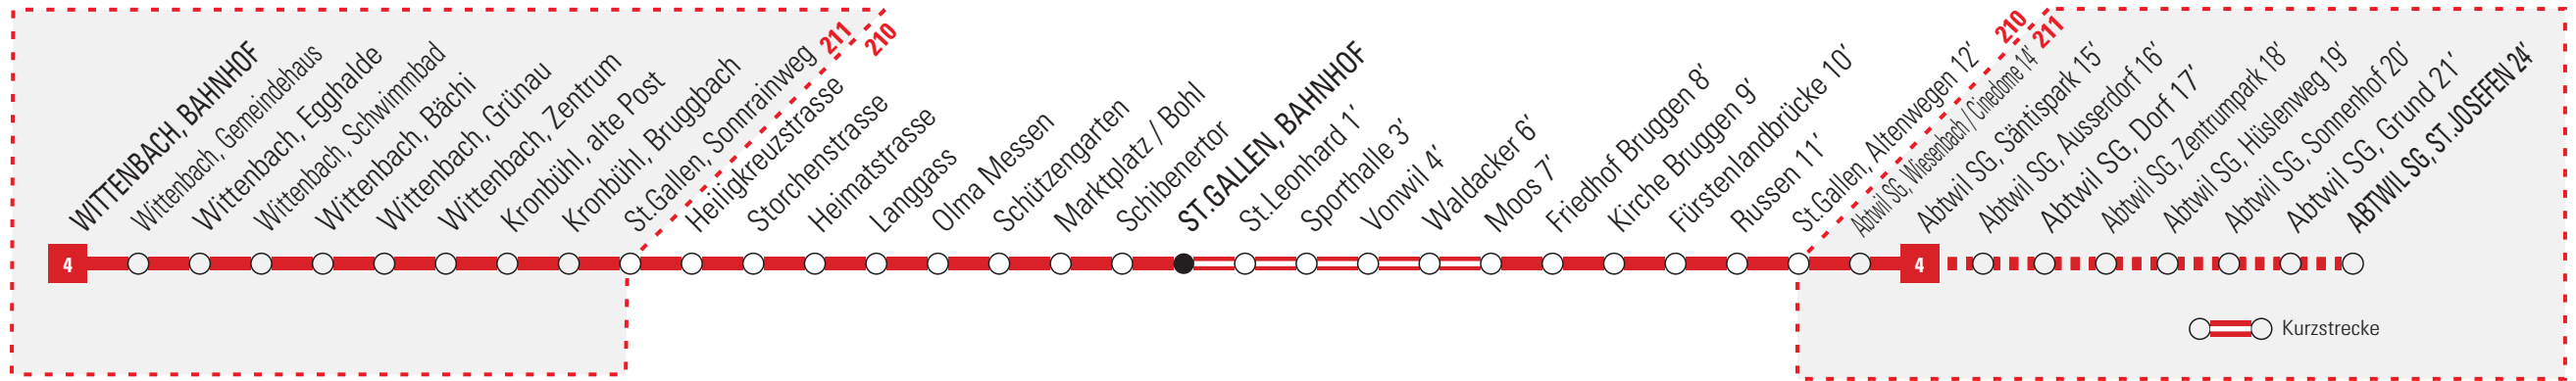

4

St.Gallen, Bahnhof → Abtwil SG, St.Josefen

Montag bis Freitag und Ferienfahrplan	Samstag	Sonn- und allg. Feiertage	Bemerkungen
04 44 59	04 59f	04 59f	Allgemeine Feiertage: 25. und 26. Dezember, 1. Januar, Karfreitag, Ostermontag, Auffahrt, Pfingstmontag, 1. August und 1. November Ferienfahrplan (Mo – Fr): 6. Juli – 7. August 2020 Infoline: 0800 43 95 95 www.vbsg.ch Notenannahme im Bus: Bitte beachten Sie, dass die Billettautomaten im Bus maximal CHF 12.00 Retourgeld ausgeben. Fahrplan: Gültig ab 15.12.2019 f Verkehrt bis Abtwil SG, St.Josefen
05 14 29 44 59	05 29f 59f	05 29f 59f	
06 14 29 44 59	06 29f 59f	06 29f 59f	
07 14 29 44 59	07 29f 59f	07 29f 59f	
08 14 29 44 59	08 25f 59	08 29f 59f	
09 14 29 44 59	09 14 29 44 59	09 29f 59f	
10 14 29 44 59	10 14 29 44 59	10 29f 59f	
11 14 29 44 59	11 14 29 44 59	11 29f 59f	
12 14 29 44 59	12 14 29 44 59	12 29f 59f	
13 14 29 44 59	13 14 29 44 59	13 29f 59f	
14 14 29 44 59	14 14 29 44 59	14 29f 59f	
15 14 29 44 59	15 14 29 44 59	15 29f 59f	
16 14 29 44 59	16 14 29 44 59	16 29f 59f	
17 14 29 44 59	17 14 29 44 59	17 29f 59f	
18 14 29 44 59	18 29f 59f	18 29f 59f	
19 14 29 44 59	19 29f 59f	19 29f 59f	
20 29f 59f	20 29f 59f	20 29f 59f	
21 29f 59f	21 29f 59f	21 29f 59f	
22 29f 59f	22 29f 59f	22 29f 59f	
23 29f 59f	23 29f 59f	23 29f 59f	
00 29f	00 29f	00 29f	
01	01	01	
02	02	02	