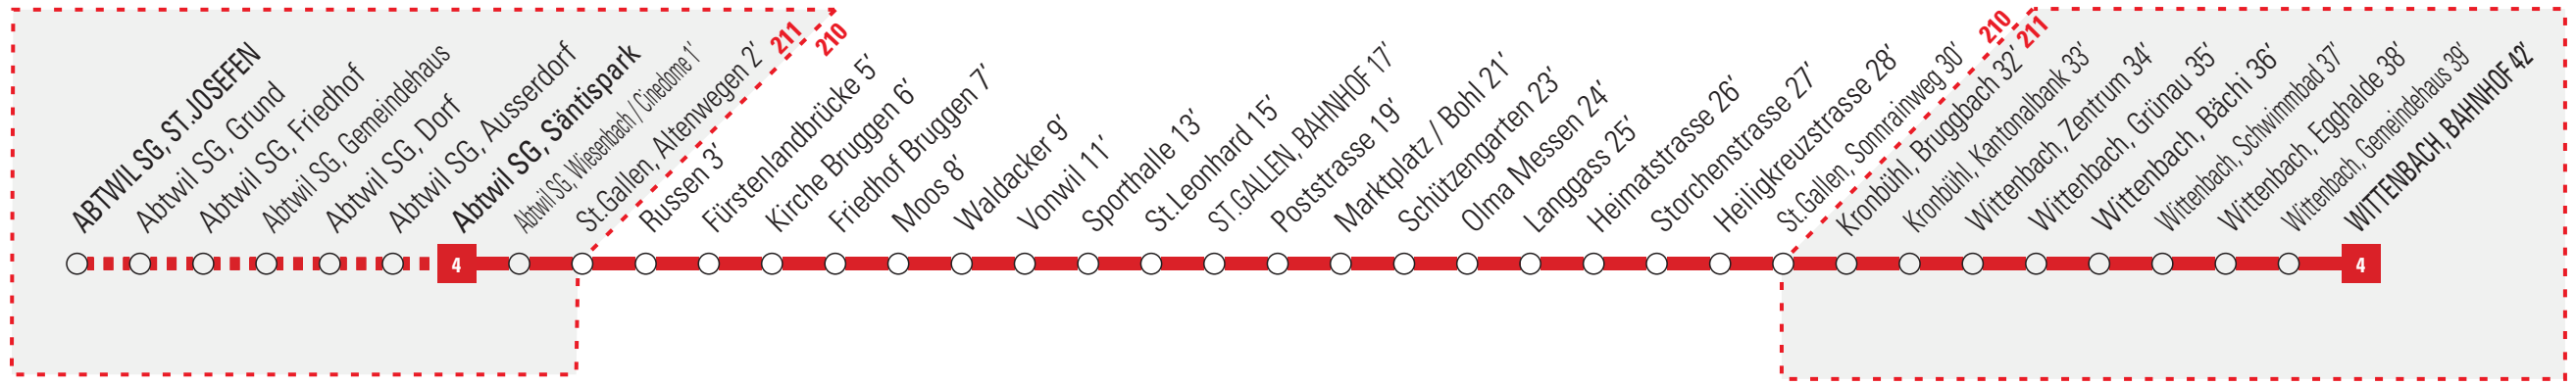

4

Abtwil SG, Säntispark → Wittenbach, Bahnhof

Montag bis Freitag und Ferienfahrplan	Samstag	Sonn- und allg. Feiertage	Bemerkungen
04	04	04	
05 01 16 31 46	05 14 44	05 44	Allgemeine Feiertage: 25. und 26. Dezember, 1. Januar, Karfreitag, Ostermontag, Auffahrt, Pfingstmontag, 1. August und 1. November Ferienfahrplan (Mo – Fr): 6. Juli – 7. August 2020 Infoline: 0800 43 95 95 www.vbsg.ch Notenannahme im Bus: Bitte beachten Sie, dass die Billettautomaten im Bus maximal CHF 12.00 Retourgeld ausgeben. Fahrplan: Gültig ab 15.12.2019 d Verkehrt via St.Gallen, Bahnhof bis Marktplatz / Bohl
06 01 16 31 46	06 14 44	06 14 44	
07 01 16 31 46	07 14 44	07 14 44	
08 01 16 31 46	08 14 46	08 14 44	
09 01 16 31 46	09 16 31 46	09 14 44	
10 01 16 31 46	10 01 16 31 46	10 14 44	
11 01 16 31 46	11 01 16 31 46	11 14 44	
12 01 16 31 46	12 01 16 31 46	12 14 44	
13 01 16 31 46	13 01 16 31 46	13 14 44	
14 01 16 31 46	14 01 16 31 46	14 14 44	
15 01 16 31 46	15 01 16 31 46	15 14 44	
16 01 16 31 46	16 01 16 31 46	16 14 44	
17 01 16 31 46	17 01 16 31 46	17 14 44	
18 01 16 31 46	18 01 16 44	18 14 44	
19 01 16 31 46	19 14 44	19 14 44	
20 01 16 44	20 14 44	20 14 44	
21 14 44	21 14 44	21 14 44	
22 14 44	22 14 44	22 14 44	
23 14 44	23 14 44	23 14 44	
00 14 44 _d	00 14 44 _d	00 14 44 _d	
01	01	01	
02	02	02	