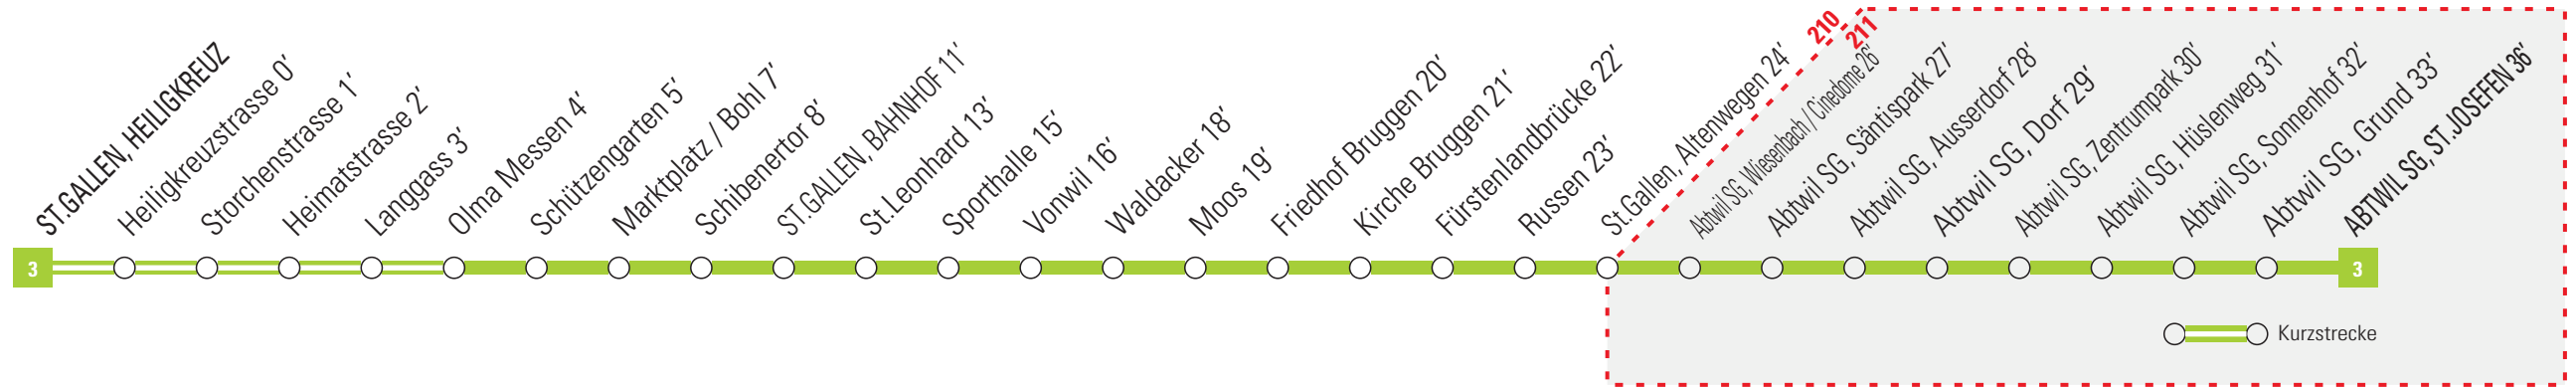

3

St.Gallen, Heiligkreuz → Abtwil SG, St.Josefen

Montag bis Freitag und Ferienfahrplan	Samstag	Sonn- und allg. Feiertage	Bemerkungen
04	04	04	
05 10 25 40 55	05 34	05 34	Allgemeine Feiertage: 25. und 26. Dezember, 1. Januar, Karfreitag, Ostermontag, Auffahrt, Pfingstmontag, 1. August und 1. November Ferienfahrplan (Mo – Fr): 6. Juli – 7. August 2020 Infoline: 0800 43 95 95 www.vbsg.ch Notenannahme im Bus: Bitte beachten Sie, dass die Billettautomaten im Bus maximal CHF 12.00 Retoungeld ausgeben. Fahrplan: Gültig ab 15.12.2019
06 10 25 40 55	06 04 34	06 04 34	
07 10 25 40 55	07 04 34	07 04 34	
08 10 25 40 55	08 04 40	08 04 34	
09 10 25 40 55	09 10 25 40 55	09 04 34	
10 10 25 40 55	10 10 25 40 55	10 04 34	
11 10 25 40 55	11 10 25 40 55	11 04 34	
12 10 25 40 55	12 10 25 40 55	12 04 34	
13 10 25 40 55	13 10 25 40 55	13 04 34	
14 10 25 40 55	14 10 25 40 55	14 04 34	
15 10 25 40 55	15 10 25 40 55	15 04 34	
16 10 25 40 55	16 10 25 40 55	16 04 34	
17 10 25 40 55	17 10 25 40	17 04 34	
18 10 25 40 55	18 04 34	18 04 34	
19 10 25 40	19 04 34	19 04 34	
20 04 34	20 04 34	20 04 34	
21 04 34	21 04 34	21 04 34	
22 04 34	22 04 34	22 04 34	
23 04 34	23 04 34	23 04 34	
00 04	00 04	00 04	
01	01	01	
02	02	02	