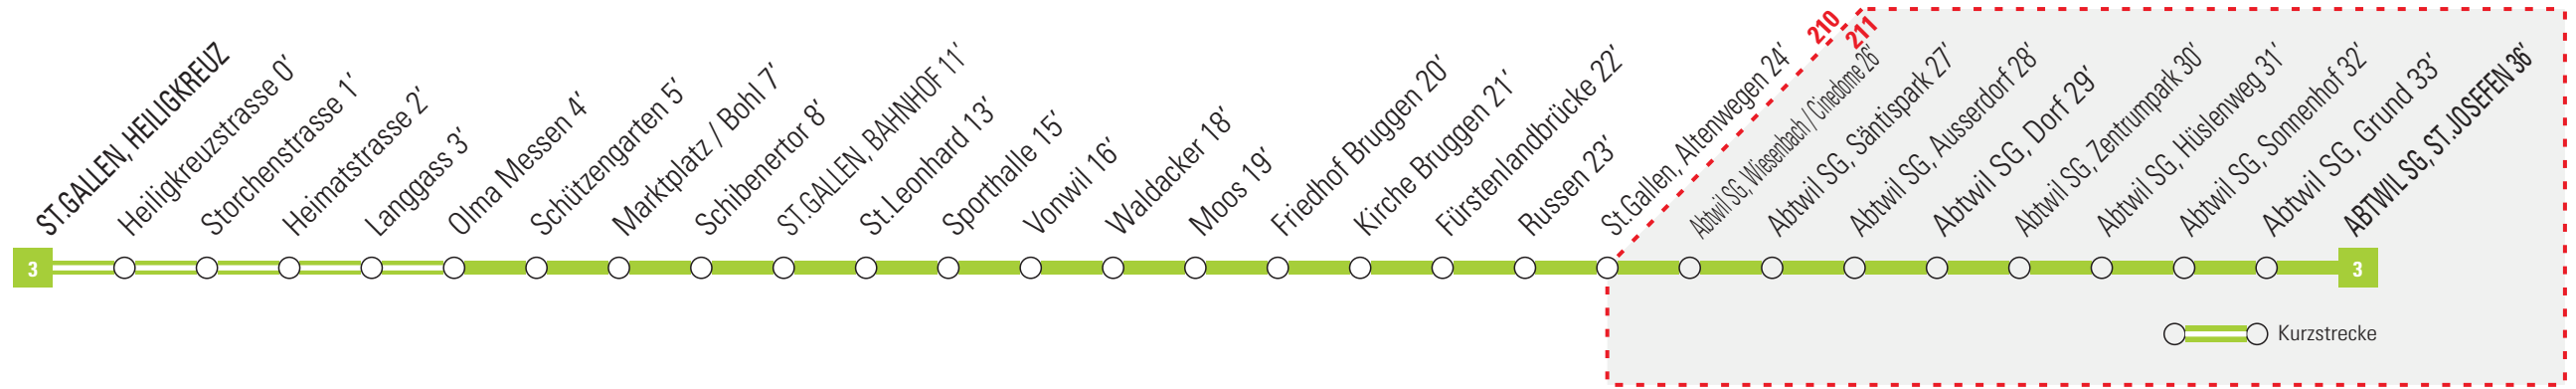

## St.Gallen, Heiligkreuz → Abtwil SG, St.Josefen

Montag bis Freitag und Ferienfahrplan	Samstag	Sonn- und allg. Feiertage	Bemerkungen
<b>04</b>	<b>04</b>	<b>04</b>	
<b>05</b> 10 25 40 55	<b>05</b> 34	<b>05</b> 34	Allgemeine Feiertage: 25. und 26. Dezember, 1. Januar, Karfreitag, Ostermontag, Auffahrt, Pfingstmontag, 1. August und 1. November
<b>06</b> 10 25 40 55	<b>06</b> 04 34	<b>06</b> 04 34	
<b>07</b> 10 25 40 55	<b>07</b> 04 34	<b>07</b> 04 34	
<b>08</b> 10 25 40 55	<b>08</b> 04 40	<b>08</b> 04 34	
<b>09</b> 10 25 40 55	<b>09</b> 10 25 40 55	<b>09</b> 04 34	
<b>10</b> 10 25 40 55	<b>10</b> 10 25 40 55	<b>10</b> 04 34	
<b>11</b> 10 25 40 55	<b>11</b> 10 25 40 55	<b>11</b> 04 34	
<b>12</b> 10 25 40 55	<b>12</b> 10 25 40 55	<b>12</b> 04 34	
<b>13</b> 10 25 40 55	<b>13</b> 10 25 40 55	<b>13</b> 04 34	
<b>14</b> 10 25 40 55	<b>14</b> 10 25 40 55	<b>14</b> 04 34	
<b>15</b> 10 25 40 55	<b>15</b> 10 25 40 55	<b>15</b> 04 34	
<b>16</b> 10 25 40 55	<b>16</b> 10 25 40 55	<b>16</b> 04 34	
<b>17</b> 10 25 40 55	<b>17</b> 10 25 40	<b>17</b> 04 34	
<b>18</b> 10 25 40 55	<b>18</b> 04 34	<b>18</b> 04 34	
<b>19</b> 10 25 40	<b>19</b> 04 34	<b>19</b> 04 34	
<b>20</b> 04 34	<b>20</b> 04 34	<b>20</b> 04 34	
<b>21</b> 04 34	<b>21</b> 04 34	<b>21</b> 04 34	
<b>22</b> 04 34	<b>22</b> 04 34	<b>22</b> 04 34	
<b>23</b> 04 34	<b>23</b> 04 34	<b>23</b> 04 34	
<b>00</b> 04	<b>00</b> 04	<b>00</b> 04	
<b>01</b>	<b>01</b>	<b>01</b>	
<b>02</b>	<b>02</b>	<b>02</b>	
			Infoline: 0800 43 95 95      www.vbsg.ch
			Notenannahme im Bus: Bitte beachten Sie, dass die Billettautomaten im Bus maximal CHF 12.00 Retourgeld ausgeben.
			Fahrplan: Gültig ab 15.12.2019