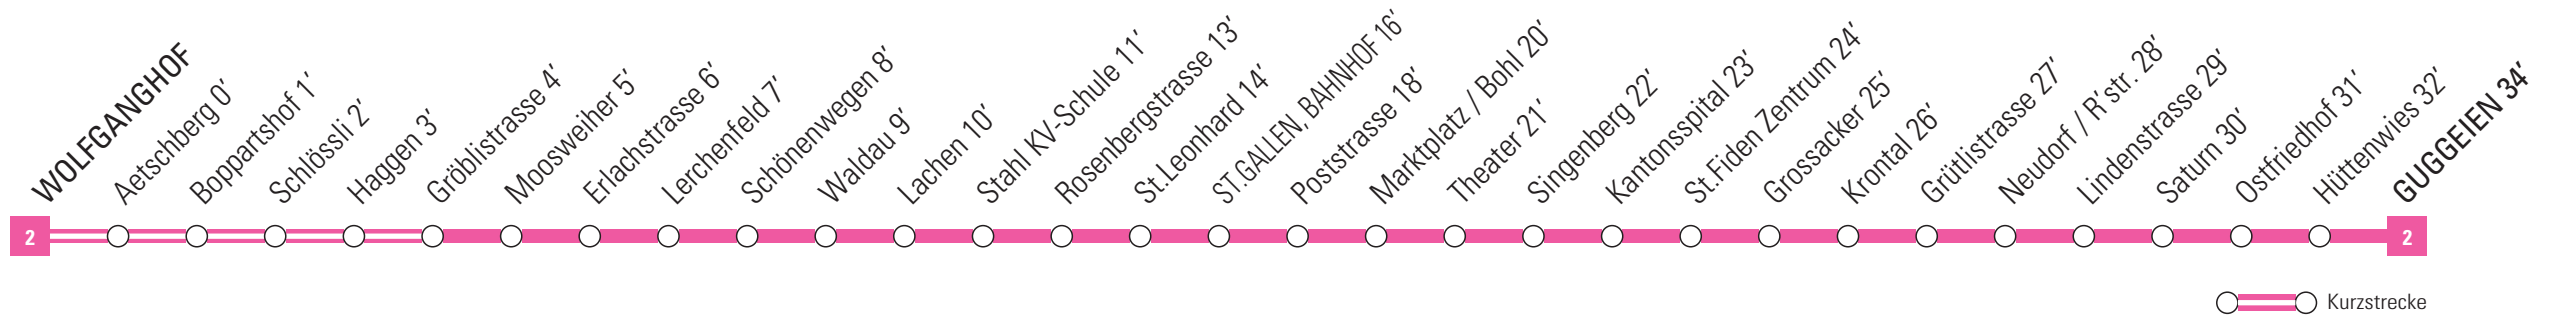

2

Wolfganghof → Guggeien

Montag bis Freitag ohne Ferienfahrplan	Samstag und Ferienfahrplan	Sonn- und allg. Feiertage	Bemerkungen
04	04	04	
05 11 23 35 47 59	05 13 33 53	05 33 53	Allgemeine Feiertage: 25. und 26. Dezember, 1. Januar, Karfreitag, Ostermontag, Auffahrt, Pfingstmontag, 1. August und 1. November Ferienfahrplan (Mo – Fr): 6. Juli – 7. August 2020 Infoline: 0800 43 95 95 www.vbsg.ch Notenannahme im Bus: Bitte beachten Sie, dass die Billettautomaten im Bus maximal CHF 12.00 Retourgeld ausgeben. Fahrplan: Gültig ab 15.12.2019 d Verkehrt via St.Gallen, Bahnhof bis Theater
06 11 23 35 47 59	06 13 33 53	06 13 33 53	
07 11 23 35 47 59	07 13 33 53	07 13 33 53	
08 11 23 35 47 59	08 13 33 53	08 13 33 53	
09 11 23 35 47 59	09 11 23 35 47 59	09 13 33 53	
10 11 23 35 47 59	10 11 23 35 47 59	10 13 33 53	
11 11 23 35 47 59	11 11 23 35 47 59	11 13 33 53	
12 11 23 35 47 59	12 11 23 35 47 59	12 13 33 53	
13 11 23 35 47 59	13 11 23 35 47 59	13 13 33 53	
14 11 23 35 47 59	14 11 23 35 47 59	14 13 33 53	
15 11 23 35 47 59	15 11 23 35 47 59	15 13 33 53	
16 11 23 35 47 59	16 11 23 35 47 59	16 13 33 53	
17 11 23 35 47 59	17 11 23 35 47 59	17 13 33 53	
18 11 23 35 47 59	18 11 23 35 53 59 _d	18 13 33 53	
19 11 23 35 47 50 _d 59	19 13 33 53	19 13 33 53	
20 11 23 35 53 59 _d	20 13 33 53	20 13 33 53	
21 13 33 53	21 13 33 53	21 13 33 53	
22 13 33 53	22 13 33 53	22 13 33 53	
23 13 33 53	23 13 33 53	23 13 33 53	
00 13 25 _d 45 _d	00 13 25 _d 45 _d	00 13 25 _d 45 _d	
01	01	01	
02	02	02	