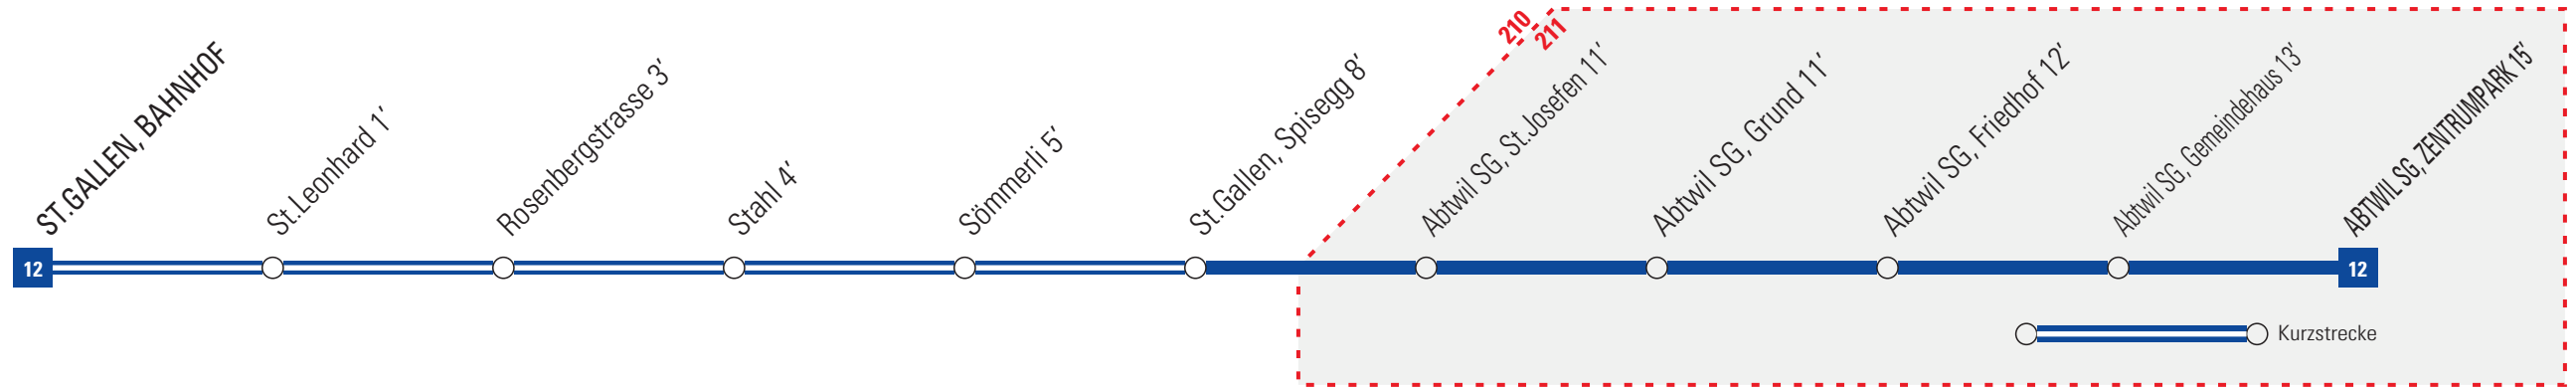

## St.Gallen, Bahnhof → Abtwil SG, Zentrumpark

Montag bis Freitag und Ferienfahrplan	Samstag	Sonn- und allg. Feiertage	Bemerkungen
04	04	04	
05	05	05	
06 15 45	06	06	Allgemeine Feiertage: 25. und 26. Dezember, 1. Januar, Karfreitag, Ostermontag, Auffahrt, Pfingstmontag, 1. August und 1. November
07 15 45	07	07	
08	08	08	
09	09	09	Ferienfahrplan (Mo – Fr): 6. Juli – 7. August 2020
10	10	10	
11 45	11	11	
12 15 45	12	12	Infoline: 0800 43 95 95      www.vbsg.ch
13 15	13	13	
14	14	14	Notenannahme im Bus: Bitte beachten Sie, dass die Billettautomaten im Bus maximal CHF 12.00 Retourgeld ausgeben.
15	15	15	
16 15 45	16	16	
17 15 45	17	17	
18 15 45	18	18	Fahrplan: Gültig ab 15.12.2019
19	19	19	
20	20	20	
21	21	21	