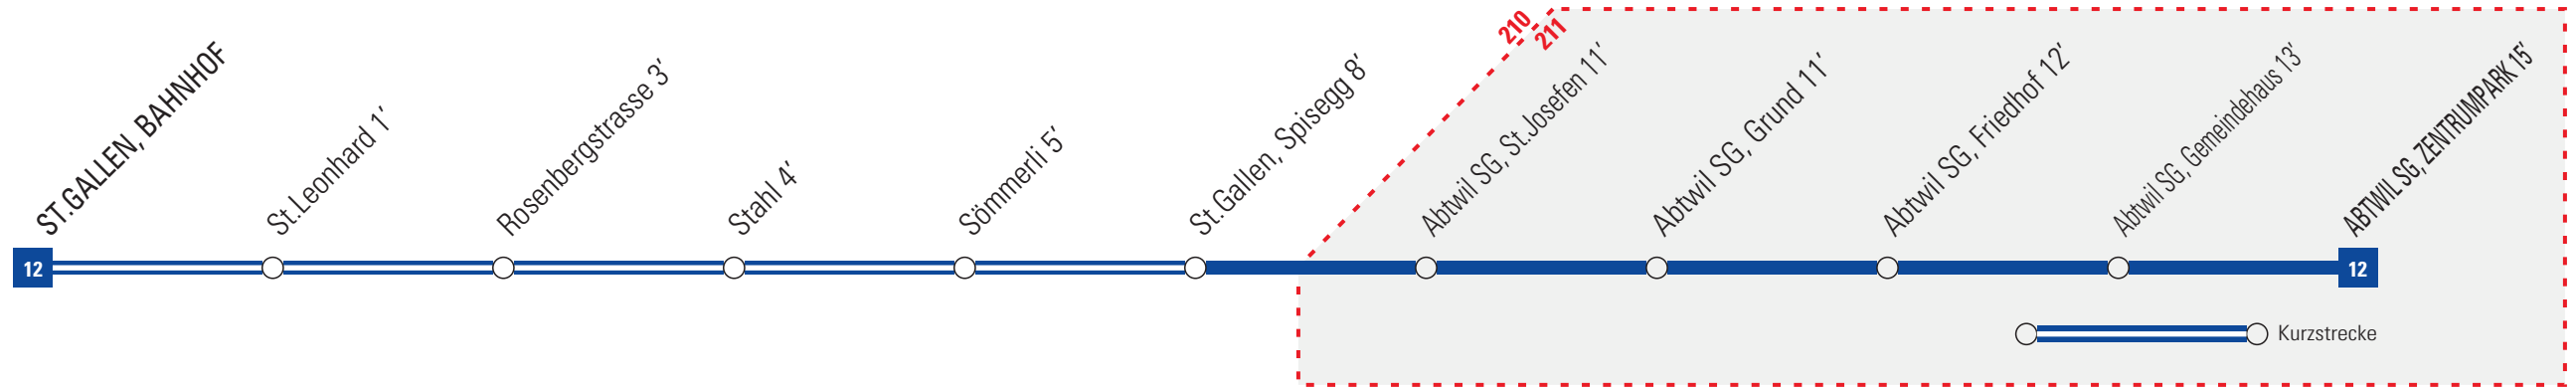

## St.Gallen, Bahnhof → Abtwil SG, Zentrumpark

Montag bis Freitag und Ferienfahrplan	Samstag	Sonn- und allg. Feiertage	Bemerkungen
<b>04</b>	<b>04</b>	<b>04</b>	
<b>05</b>	<b>05</b>	<b>05</b>	Allgemeine Feiertage:
<b>06</b> 15 45	<b>06</b>	<b>06</b>	25. und 26. Dezember, 1. Januar, Karfreitag, Ostermontag,
<b>07</b> 15 45	<b>07</b>	<b>07</b>	Auffahrt, Pfingstmontag, 1. August und 1. November
<b>08</b>	<b>08</b>	<b>08</b>	
<b>09</b>	<b>09</b>	<b>09</b>	Ferienfahrplan (Mo – Fr): 6. Juli – 7. August 2020
<b>10</b>	<b>10</b>	<b>10</b>	
<b>11</b> 45	<b>11</b>	<b>11</b>	Infoline: 0800 43 95 95 <a href="http://www.vbsg.ch">www.vbsg.ch</a>
<b>12</b> 15 45	<b>12</b>	<b>12</b>	
<b>13</b> 15	<b>13</b>	<b>13</b>	Notenannahme im Bus:
<b>14</b>	<b>14</b>	<b>14</b>	Bitte beachten Sie, dass die Billettautomaten im Bus
<b>15</b>	<b>15</b>	<b>15</b>	maximal CHF 12.00 Retourgeld ausgeben.
<b>16</b> 15 45	<b>16</b>	<b>16</b>	
<b>17</b> 15 45	<b>17</b>	<b>17</b>	Fahrplan: Gültig ab 15.12.2019
<b>18</b> 15 45	<b>18</b>	<b>18</b>	
<b>19</b>	<b>19</b>	<b>19</b>	
<b>20</b>	<b>20</b>	<b>20</b>	
<b>21</b>	<b>21</b>	<b>21</b>	