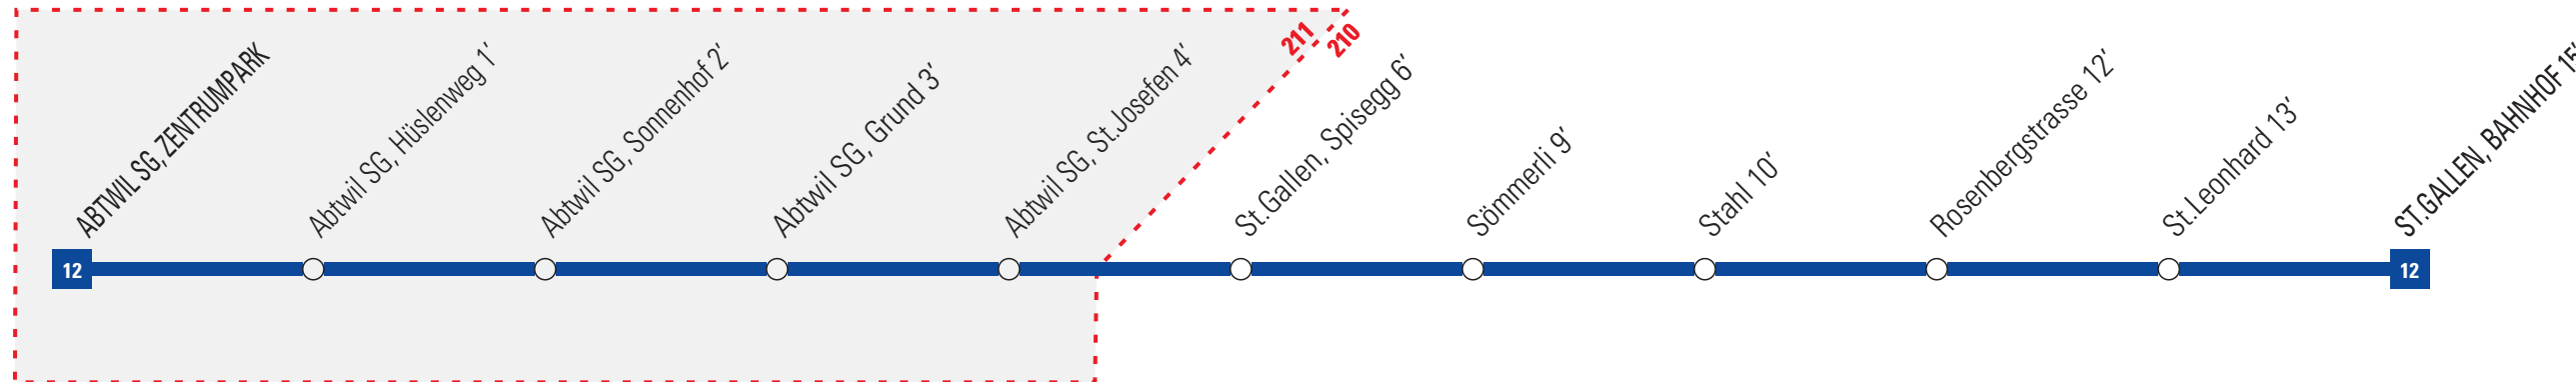

12

Abtwil SG, Zentrumpark → St.Gallen, Bahnhof

Montag bis Freitag und Ferienfahrplan	Samstag	Sonn- und allg. Feiertage	Bemerkungen
04	04	04	
05	05	05	
06 30	06	06	Allgemeine Feiertage: 25. und 26. Dezember, 1. Januar, Karfreitag, Ostermontag, Auffahrt, Pfingstmontag, 1. August und 1. November
07 00 30 _d	07	07	
08 00 _d	08	08	
09	09	09	Ferienfahrplan (Mo – Fr): 6. Juli – 7. August 2020
10	10	10	
11	11	11	
12 00 30	12	12	Infoline: 0800 43 95 95 www.vbsg.ch
13 00 _d 30 _d	13	13	Notenannahme im Bus: Bitte beachten Sie, dass die Billettautomaten im Bus maximal CHF 12.00 Retourgeld ausgeben.
14	14	14	
15	15	15	
16 30	16	16	
17 00 30	17	17	Fahrplan: Gültig ab 15.12.2019
18 00 30 _d	18	18	
19 00 _d	19	19	d Verkehrt via St.Gallen, Bahnhof bis Theater
20	20	20	
21	21	21	