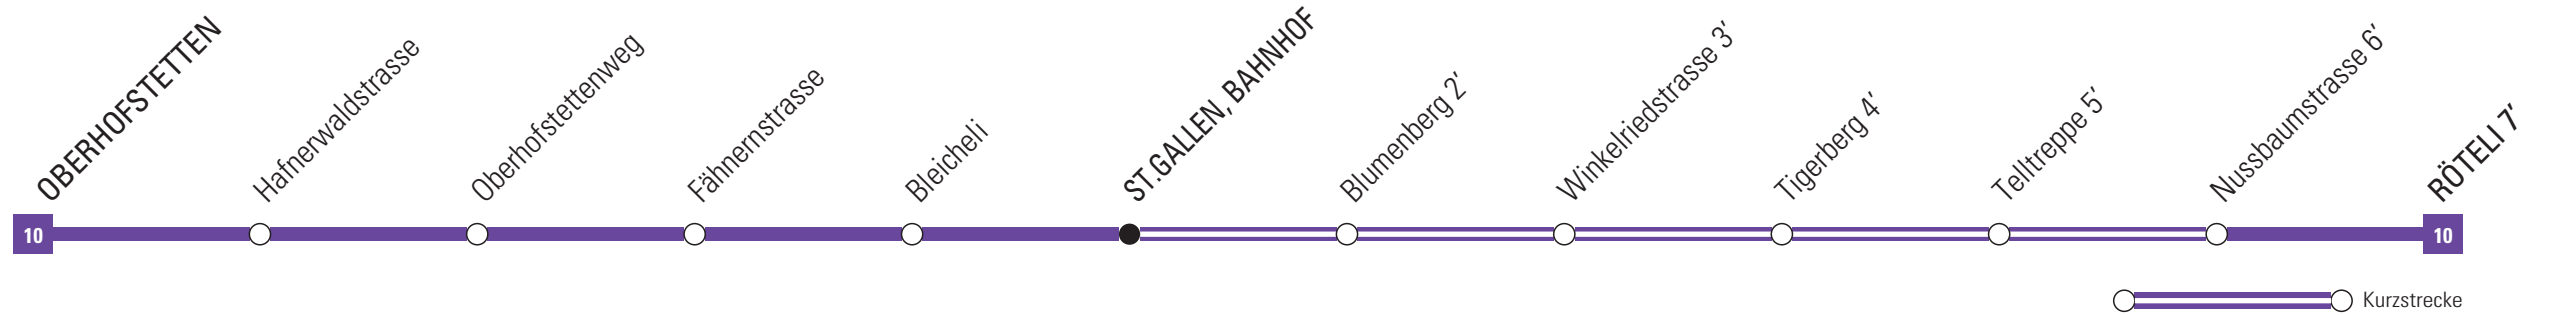

10

St.Gallen, Bahnhof → Röteli

Montag bis Freitag und Ferienfahrplan	Samstag	Sonn- und allg. Feiertage	Bemerkungen
04	04	04	
05	05	05	Allgemeine Feiertage:
06 12 32 52	06	06	25. und 26. Dezember, 1. Januar, Karfreitag, Ostermontag,
07 12 32 52	07	07	Auffahrt, Pfingstmontag, 1. August und 1. November
08 12 32 52	08 12 42	08	
09 12 32 52	09 12 42	09	Ferienfahrplan (Mo – Fr): 6. Juli – 7. August 2020
10 12 32 52	10 12 42	10	
11 12 32 52	11 12 42	11	Infoline: 0800 43 95 95 www.vbsg.ch
12 12 32 52	12 12 42	12	
13 12 32 52	13 12 42	13	Notenannahme im Bus:
14 12 32 52	14 12 42	14	Bitte beachten Sie, dass die Billettautomaten im Bus
15 12 32 52	15 12 42	15	maximal CHF 12.00 Retourgeld ausgeben.
16 12 32 52	16 12 42	16	
17 12 32 52	17 12 42	17	Fahrplan: Gültig ab 15.12.2019
18 12 32 52	18 12 42	18	
19 12 32 52	19 12	19	
20 12 32	20 32	20	
21 32	21 32	21	
22 32	22 32	22	
23 32	23 32	23	
00	00	00	
01	01	01	
02	02	02	