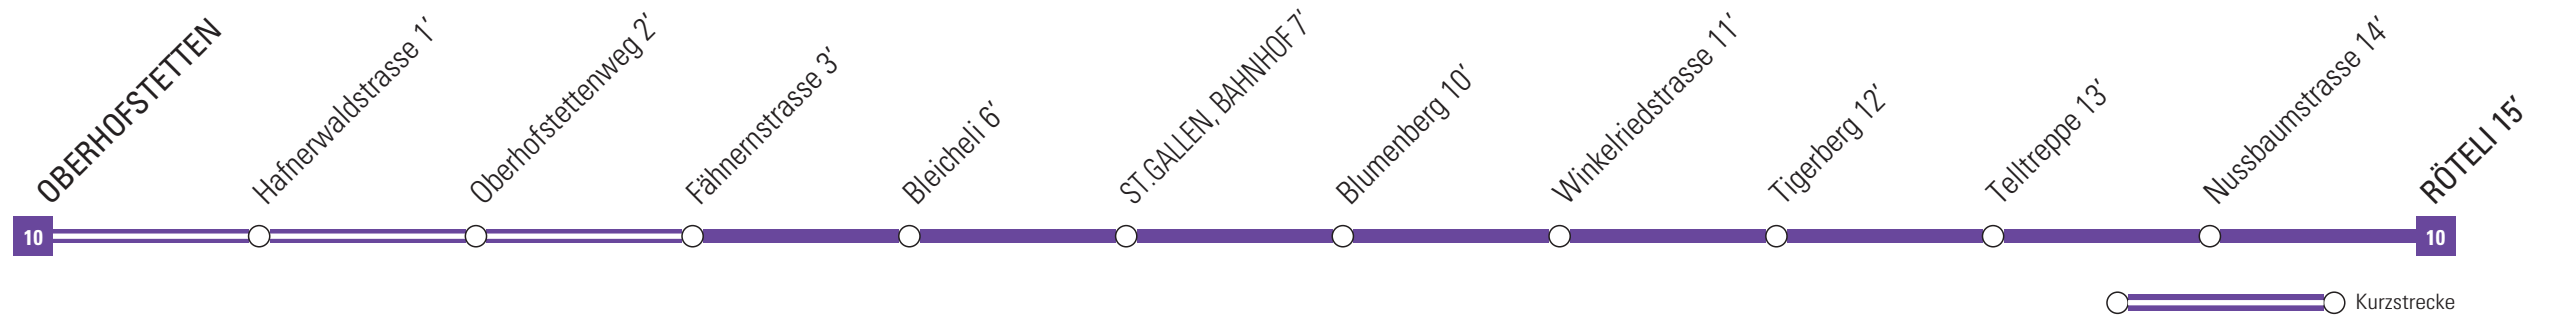

10

Oberhofstetten → Röteli

Montag bis Freitag und Ferienfahrplan	Samstag	Sonn- und allg. Feiertage	Bemerkungen
04	04	04	
05	05	05	
06 04 24 44	06	06	Allgemeine Feiertage: 25. und 26. Dezember, 1. Januar, Karfreitag, Ostermontag, Auffahrt, Pfingstmontag, 1. August und 1. November
07 04 24 44	07	07	
08 04 24 44	08 43 _d	08	
09 04 24 44	09 13 _d 43 _d	09	Ferienfahrplan (Mo – Fr): 6. Juli – 7. August 2020
10 04 24 44	10 13 _d 43 _d	10	
11 04 24 44	11 13 _d 43 _d	11	Infoline: 0800 43 95 95 www.vbsg.ch
12 04 24 44	12 13 _d 43 _d	12	
13 04 24 44	13 13 _d 43 _d	13	Notenannahme im Bus: Bitte beachten Sie, dass die Billettautomaten im Bus maximal CHF 12.00 Retourgeld ausgeben.
14 04 24 44	14 13 _d 43 _d	14	
15 04 24 44	15 13 _d 43 _d	15	
16 04 24 44	16 13 _d 43 _d	16	
17 04 24 44	17 13 _d 43 _d	17	Fahrplan: Gültig ab 15.12.2019
18 04 24 44	18 13 _d 43 _d	18	
19 04 24 44	19 13 _d	19	d Verkehrt bis St.Gallen, Bahnhof
20 04 24	20	20	
21	21	21	
22	22	22	
23	23	23	
00	00	00	
01	01	01	
02	02	02	