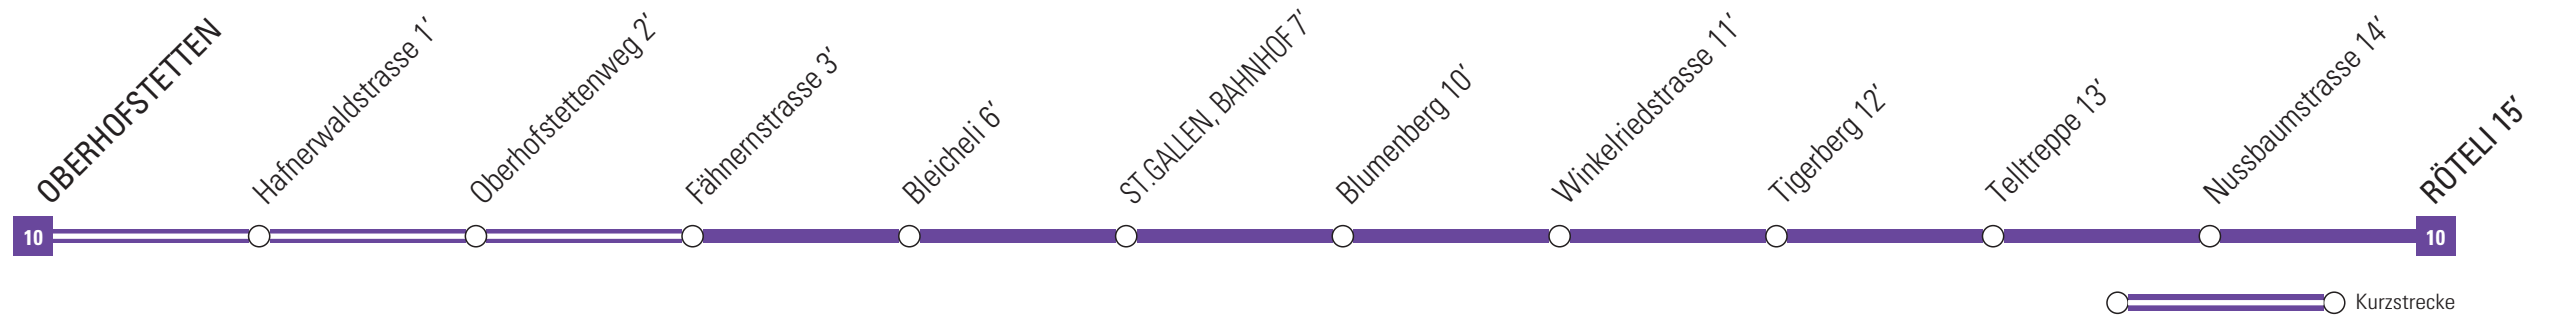

10

Oberhofstetten → Röteli

| Montag bis Freitag und Ferienfahrplan | Samstag | Sonn- und allg. Feiertage | Bemerkungen |
|---------------------------------------|---|---------------------------|--|
| 04 | 04 | 04 | |
| 05 | 05 | 05 | |
| 06 04 24 44 | 06 | 06 | Allgemeine Feiertage: 25. und 26. Dezember, 1. Januar, Karfreitag, Ostermontag, Auffahrt, Pfingstmontag, 1. August und 1. November |
| 07 04 24 44 | 07 | 07 | |
| 08 04 24 44 | 08 43 _d | 08 | |
| 09 04 24 44 | 09 13 _d 43 _d | 09 | Ferienfahrplan (Mo – Fr): 6. Juli – 7. August 2020 |
| 10 04 24 44 | 10 13 _d 43 _d | 10 | |
| 11 04 24 44 | 11 13 _d 43 _d | 11 | Infoline: 0800 43 95 95 www.vbsg.ch |
| 12 04 24 44 | 12 13 _d 43 _d | 12 | |
| 13 04 24 44 | 13 13 _d 43 _d | 13 | Notenannahme im Bus: Bitte beachten Sie, dass die Billettautomaten im Bus maximal CHF 12.00 Retourgeld ausgeben. |
| 14 04 24 44 | 14 13 _d 43 _d | 14 | |
| 15 04 24 44 | 15 13 _d 43 _d | 15 | |
| 16 04 24 44 | 16 13 _d 43 _d | 16 | |
| 17 04 24 44 | 17 13 _d 43 _d | 17 | Fahrplan: Gültig ab 15.12.2019 |
| 18 04 24 44 | 18 13 _d 43 _d | 18 | |
| 19 04 24 44 | 19 13 _d | 19 | d Verkehrt bis St.Gallen, Bahnhof |
| 20 04 24 | 20 | 20 | |
| 21 | 21 | 21 | |
| 22 | 22 | 22 | |
| 23 | 23 | 23 | |
| 00 | 00 | 00 | |
| 01 | 01 | 01 | |
| 02 | 02 | 02 | |