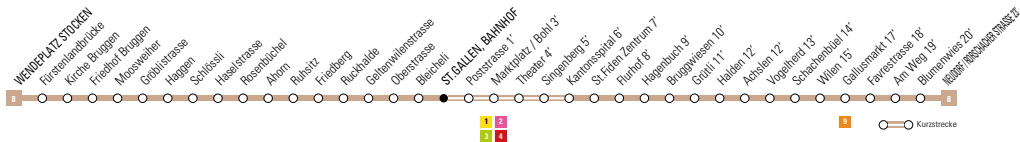

# St.Gallen, Bahnhof → Neudorf / Rorschacher Strasse

## Montag bis Freitag ohne Ferienfahrplan

<b>04</b>
<b>05</b> 50
<b>06</b> 10 30 50
<b>07</b> 10 30 50
<b>08</b> 10 30 50
<b>09</b> 10 30 50
<b>10</b> 10 30 50
<b>11</b> 10 30 50
<b>12</b> 10 30 50
<b>13</b> 10 30 50
<b>14</b> 10 30 50
<b>15</b> 10 30 50
<b>16</b> 10 30 50
<b>17</b> 10 30 50
<b>18</b> 10 30 50
<b>19</b> 10 30 50
<b>20</b> 10 30 57
<b>21</b> 27 57
<b>22</b> 27 57
<b>23</b> 27 57
<b>00</b> 27 57 <sub>d</sub>
<b>01</b>
<b>02</b>