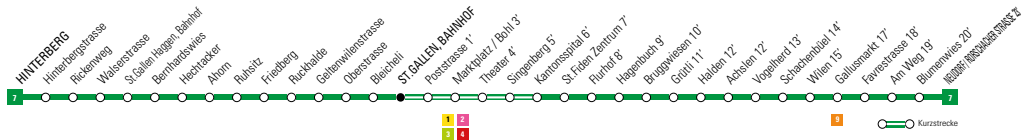

7 St.Gallen, Bahnhof → Neudorf / Rorschacher Strasse

Montag bis Freitag ohne Ferienfahrplan

04
05 30
06 00 20 40
07 00 20 40
08 00 20 40
09 00 20 40
10 00 20 40
11 00 20 40
12 00 20 40
13 00 20 40
14 00 20 40
15 00 20 40
16 00 20 40
17 00 20 40
18 00 20 40
19 00 20 40
20 00 20 42
21 12 42
22 12 42
23 12 42
00 12 42
01 02 _d
02

Samstag und Ferienfahrplan

04
05 30
06 12 42
07 12 42
08 12 40
09 00 20 40
10 00 20 40
11 00 20 40
12 00 20 40
13 00 20 40
14 00 20 40
15 00 20 40
16 00 20 40
17 00 20 40
18 00 20 42
19 12 42
20 12 42
21 12 42
22 12 42
23 12 42
00 12 42
01 02 _d
02