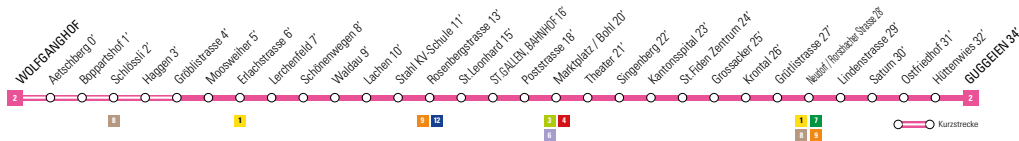

# Wolfganghof → Guggeien

## Montag bis Freitag ohne Ferienfahrplan

04
05 11 23 35 47 59
06 11 23 35 47 59
07 11 23 35 47 59
08 11 23 35 47 59
09 11 23 35 47 59
10 11 23 35 47 59
11 11 23 35 47 59
12 11 23 35 47 59
13 11 23 35 47 59
14 11 23 35 47 59
15 11 23 35 47 59
16 11 23 35 47 59
17 11 23 35 47 59
18 11 23 35 47 59
19 11 23 35 47 50 <sub>d</sub> 59
20 11 23 35 53 59 <sub>d</sub>
21 13 33 53
22 13 33 53
23 13 33 53
00 13 25 <sub>d</sub> 45 <sub>d</sub>
01
02

## Samstag und Ferienfahrplan

04
05 13 33 53
06 13 33 53
07 13 33 53
08 13 33 53
09 11 23 35 47 59
10 11 23 35 47 59
11 11 23 35 47 59
12 11 23 35 47 59
13 11 23 35 47 59
14 11 23 35 47 59
15 11 23 35 47 59
16 11 23 35 47 59
17 11 23 35 47 59
18 11 23 35 53 59 <sub>d</sub>
19 13 33 53
20 13 33 53
21 13 33 53
22 13 33 53
23 13 33 53
00 13 25 <sub>d</sub> 45 <sub>d</sub>
01
02

**d** Verkehrt via St.Gallen, Bahnhof bis Theater