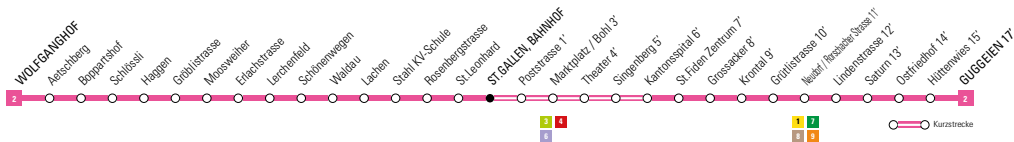

St.Gallen, Bahnhof → Guggen

Montag bis Freitag ohne Ferienfahrplan

04	05	28	40	52
05	28	40	52	
06	04	16	28	40 52
07	04	16	28	40 52
08	04	16	28	40 52
09	04	16	28	40 52
10	04	16	28	40 52
11	04	16	28	40 52
12	04	16	28	40 52
13	04	16	28	40 52
14	04	16	28	40 52
15	04	16	28	40 52
16	04	16	28	40 52
17	04	16	28	40 52
18	04	16	28	40 52
19	04	16	28	40 52
20	04	07 _d	16	28 40 52
21	09	15 _d	29	49
22	09	29	49	
23	09	29	49	
00	09	29	41 _d	
01	01 _d			
02				

Samstag und Ferienfahrplan

04	05	29	49
05	29	49	
06	09	29	49
07	09	29	49
08	09	29	49
09	09	28	40 52
10	04	16	28 40 52
11	04	16	28 40 52
12	04	16	28 40 52
13	04	16	28 40 52
14	04	16	28 40 52
15	04	16	28 40 52
16	04	16	28 40 52
17	04	16	28 40 52
18	04	16	28 40 52
19	09	15 _d	29 49
20	09	29	49
21	09	29	49
22	09	29	49
23	09	29	49
00	09	29	41 _d
01	01 _d		
02			