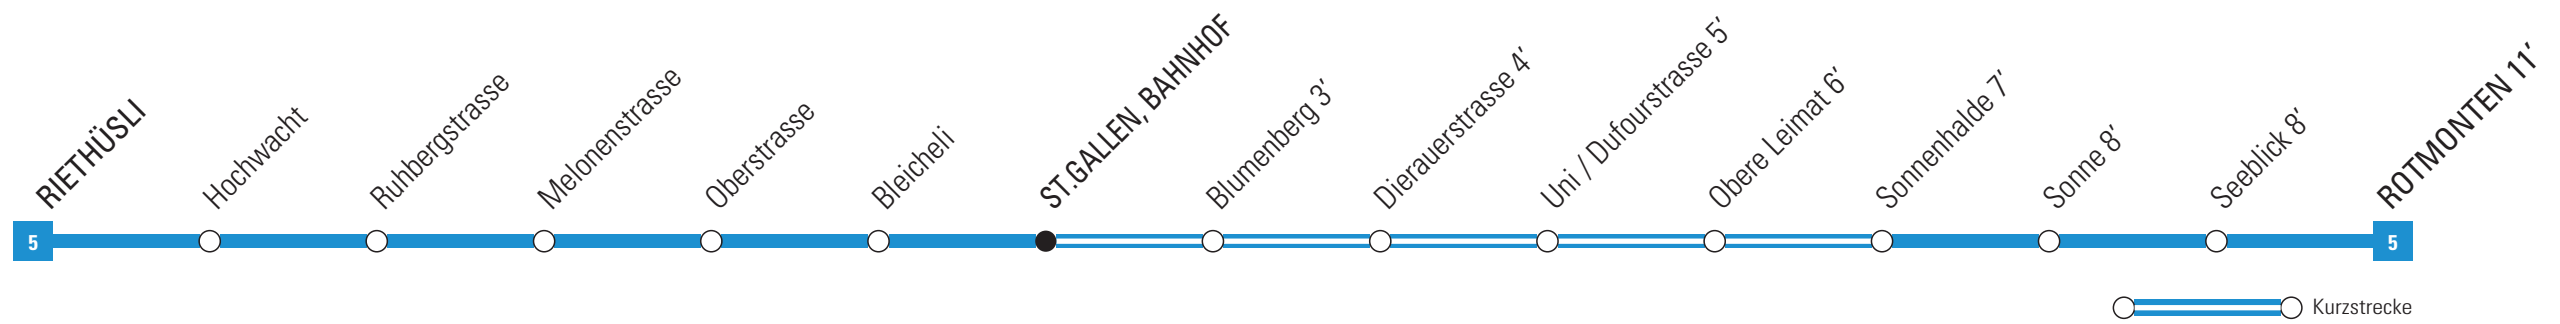

5

St.Gallen, Bahnhof → Rotmonten

Montag bis Freitag ohne Ferienfahrplan	Samstag und Ferienfahrplan	Sonn- und allg. Feiertage	Bemerkungen
04	04	04	
05 11 21 29 39 49 59	05 09 29 49	05 29 49	Allgemeine Feiertage: 25. und 26. Dezember, 1. Januar, Karfreitag, Ostermontag, Auffahrt, Pfingstmontag, 1. August und 1. November
06 09 19 29 39 49 59	06 09 29 49	06 09 29 49	Ferienfahrplan (Mo – Fr): 8. Juli – 9. August 2019
07 09 19 29 39 49 59	07 09 29 49	07 09 29 49	Infoline: 0800 43 95 95 www.vbsg.ch
08 09 19 29 39 49 59	08 09 29 49 59	08 09 29 49	Notenannahme im Bus: Bitte beachten Sie, dass die Billettautomaten im Bus maximal CHF 12.00 Retourgeld ausgeben.
09 09 19 29 39 49 59	09 09 19 29 39 49 59	09 09 29 49	Fahrplan: Gültig ab 9.12.2018
10 09 19 29 39 49 59	10 09 19 29 39 49 59	10 09 29 49	
11 09 19 29 39 49 59	11 09 19 29 39 49 59	11 09 29 49	
12 09 19 29 39 49 59	12 09 19 29 39 49 59	12 09 29 49	
13 09 19 29 39 49 59	13 09 19 29 39 49 59	13 09 29 49	
14 09 19 29 39 49 59	14 09 19 29 39 49 59	14 09 29 49	
15 09 19 29 39 49 59	15 09 19 29 39 49 59	15 09 29 49	
16 09 19 29 39 49 59	16 09 19 29 39 49 59	16 09 29 49	
17 09 19 29 39 49 59	17 09 19 29 39 49 59	17 09 29 49	
18 09 19 29 39 49 59	18 09 29 49	18 09 29 49	
19 09 19 29 39 49 59	19 09 29 49	19 09 29 49	
20 09 29 49	20 09 29 49	20 09 29 49	
21 09 29 49	21 09 29 49	21 09 29 49	
22 09 29 49	22 09 29 49	22 09 29 49	
23 09 29 49	23 09 29 49	23 09 29 49	
00 09 29	00 09 29	00 09 29	
01	01	01	
02	02	02	